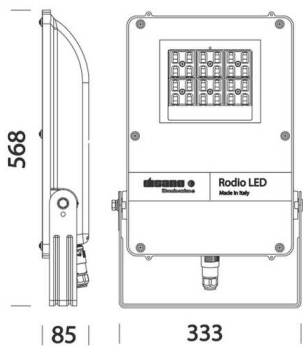

**DISANO**

**125-41475600**

RODIO ASYM LED FLUTER aus Aluminium, grau, Glas klar Ausstrahlwinkel asymmetrisch, Lichtaustritt direkt, schwenkbar 90°, mit Betriebsgerät, Dimmbarkeit: nicht dimmbar, IP66,

**SKIZZE**

**TECHNISCHE DETAILS**

Leuchtmittel	LED
Systemleistung [W]	118
Lichtstrom [lm]	18934
Lichtfarbe	4000K
CRI	>80
Optik	Glas klar
Betriebsgerät	mit Betriebsgerät
Dimmbarkeit	nicht dimmbar
Lichtaustritt	direkt
Ausstrahlwinkel	asymmetrisch
Spannung	220-240V 50/60Hz
Länge [mm]	333
Breite [mm]	80
Höhe [mm]	568
Schutzart	IP66
Schutzklasse	Schutzklasse II
Stoßfestigkeit	IK08
Material	Aluminium
Farbe Leuchte	grau
Lebensdauer [h]	80 000
Umgebungstemperatur	-20° bis +40°
Energieeffizienzklasse	C
Anzahl Leuchten B16A	5
Nettogewicht [kg]	6,17
EAN-Nummer	8012952135718