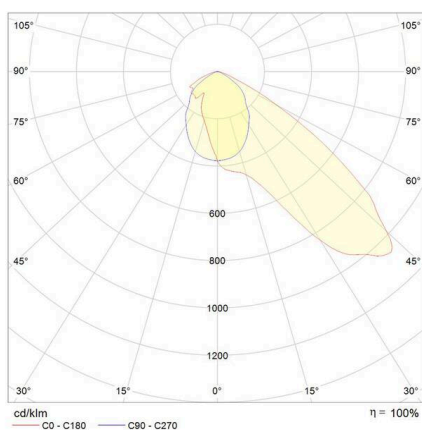

**DISANO**

**125-41475600**

RODIO ASYM LED FLUTER aus Aluminium, grau, Glas klar Ausstrahlwinkel asymmetrisch, Lichtaustritt direkt, schwenkbar 90°, mit Betriebsgerät, Dimmbarkeit: nicht dimmbar, IP66,

**SKIZZE**

**TECHNISCHE DETAILS**

Leuchtmittel	LED
Systemleistung [W]	118
Lichtstrom [lm]	18934
Lichtfarbe	4000K
CRI	>80
Optik	Glas klar
Betriebsgerät	mit Betriebsgerät
Dimmbarkeit	nicht dimmbar
Lichtaustritt	direkt
Ausstrahlwinkel	asymmetrisch
Spannung	220-240V 50/60Hz
Länge [mm]	333
Breite [mm]	80
Höhe [mm]	568
Schutzart	IP66
Schutzklasse	Schutzklasse II
Stoßfestigkeit	IK08
Material	Aluminium
Farbe Leuchte	grau
Lebensdauer [h]	80 000
Umgebungstemperatur	-20° bis +40°
Energieeffizienzklasse	C
Anzahl Leuchten B16A	5
Nettogewicht [kg]	6,17
EAN-Nummer	8012952135718

**LICHTVERTEILUNGSKURVE**

Die Werte sind Bemessungswerte. Leistung und Lichtstrom unterliegen initial einer Toleranz von +/- 10%.  
Toleranz der Farbtemperatur: +/- 150 K. Die Werte gelten, wenn nicht anders angegeben, für eine Umgebungstemperatur von 25°C.