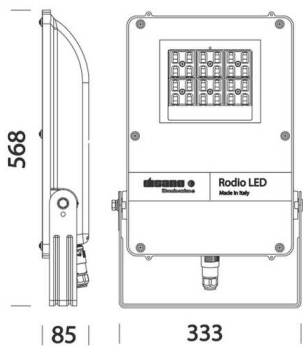

**DISANO**

**125-41475500**

RODIO ASYM LED FLUTER aus Aluminium, grau, Glas klar Ausstrahlwinkel asymmetrisch, Lichtaustritt direkt, schwenkbar 90°, mit Betriebsgerät, Dimmbarkeit: nicht dimmbar, IP66,

**SKIZZE**

**TECHNISCHE DETAILS**

Leuchtmittel	LED
Systemleistung [W]	79
Lichtstrom [lm]	12968
Lichtfarbe	4000K
CRI	>80
Optik	Glas klar
Betriebsgerät	mit Betriebsgerät
Dimmbarkeit	nicht dimmbar
Lichtaustritt	direkt
Ausstrahlwinkel	asymmetrisch
Spannung	220-240V 50/60Hz
Länge [mm]	333
Breite [mm]	80
Höhe [mm]	449
Schutzart	IP66
Schutzklasse	Schutzklasse II
Stoßfestigkeit	IK08
Material	Aluminium
Farbe Leuchte	grau
Lebensdauer [h]	80 000
Umgebungstemperatur	-20° bis +40°
Energieeffizienzklasse	C
Nettogewicht [kg]	5,99
EAN-Nummer	8012952135701