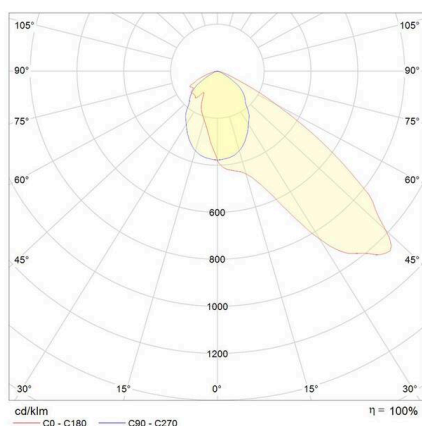

**DISANO**

**125-41475500**

RODIO ASYM LED FLUTER aus Aluminium, grau, Glas klar Ausstrahlwinkel asymmetrisch, Lichtaustritt direkt, schwenkbar 90°, mit Betriebsgerät, Dimmbarkeit: nicht dimmbar, IP66,

**SKIZZE**

**TECHNISCHE DETAILS**

Leuchtmittel	LED
Systemleistung [W]	79
Lichtstrom [lm]	12968
Lichtfarbe	4000K
CRI	>80
Optik	Glas klar
Betriebsgerät	mit Betriebsgerät
Dimmbarkeit	nicht dimmbar
Lichtaustritt	direkt
Ausstrahlwinkel	asymmetrisch
Spannung	220-240V 50/60Hz
Länge [mm]	333
Breite [mm]	80
Höhe [mm]	449
Schutzart	IP66
Schutzklasse	Schutzklasse II
Stoßfestigkeit	IK08
Material	Aluminium
Farbe Leuchte	grau
Lebensdauer [h]	80 000
Umgebungstemperatur	-20° bis +40°
Energieeffizienzklasse	C
Nettogewicht [kg]	5,99
EAN-Nummer	8012952135701

**LICHTVERTEILUNGSKURVE**

Die Werte sind Bemessungswerte. Leistung und Lichtstrom unterliegen initial einer Toleranz von +/- 10%.  
Toleranz der Farbtemperatur: +/- 150 K. Die Werte gelten, wenn nicht anders angegeben, für eine Umgebungstemperatur von 25°C.