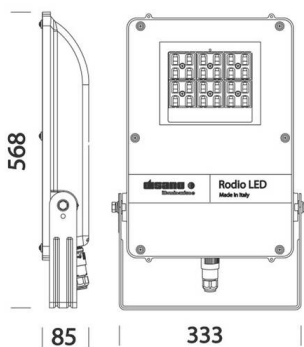

DISANO

125-41475500

RODIO ASYM LED FLUTER aus Aluminium, grau, Glas klar Ausstrahlwinkel asymmetrisch, Lichtaustritt direkt, schwenkbar 90°, mit Betriebsgerät, Dimmbarkeit: nicht dimmbar, IP66,

SKIZZE

TECHNISCHE DETAILS

Leuchtmittel	LED
Systemleistung [W]	79
Lichtstrom [lm]	12968
Lichtfarbe	4000K
CRI	>80
Optik	Glas klar
Betriebsgerät	mit Betriebsgerät
Dimmbarkeit	nicht dimmbar
Lichtaustritt	direkt
Ausstrahlwinkel	asymmetrisch
Spannung	220-240V 50/60Hz
Länge [mm]	333
Breite [mm]	80
Höhe [mm]	449
Schutzart	IP66
Schutzklasse	Schutzklasse II
Stoßfestigkeit	IK08
Material	Aluminium
Farbe Leuchte	grau
Lebensdauer [h]	80 000
Umgebungstemperatur	-20° bis +40°
Energieeffizienzklasse	C
Nettogewicht [kg]	5,99
EAN-Nummer	8012952135701