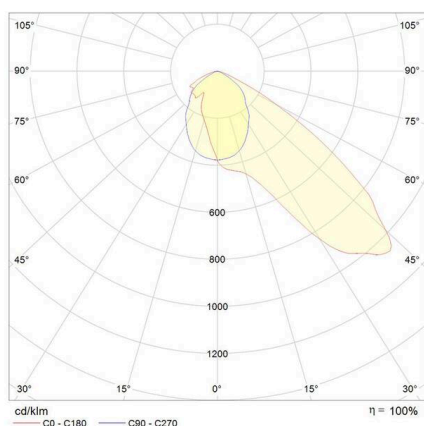

DISANO

125-41475500

RODIO ASYM LED FLUTER aus Aluminium, grau, Glas klar Ausstrahlwinkel asymmetrisch, Lichtaustritt direkt, schwenkbar 90°, mit Betriebsgerät, Dimmbarkeit: nicht dimmbar, IP66,

SKIZZE

TECHNISCHE DETAILS

Leuchtmittel	LED
Systemleistung [W]	79
Lichtstrom [lm]	12968
Lichtfarbe	4000K
CRI	>80
Optik	Glas klar
Betriebsgerät	mit Betriebsgerät
Dimmbarkeit	nicht dimmbar
Lichtaustritt	direkt
Ausstrahlwinkel	asymmetrisch
Spannung	220-240V 50/60Hz
Länge [mm]	333
Breite [mm]	80
Höhe [mm]	449
Schutzart	IP66
Schutzklasse	Schutzklasse II
Stoßfestigkeit	IK08
Material	Aluminium
Farbe Leuchte	grau
Lebensdauer [h]	80 000
Umgebungstemperatur	-20° bis +40°
Energieeffizienzklasse	C
Nettogewicht [kg]	5,99
EAN-Nummer	8012952135701

LICHTVERTEILUNGSKURVE

Die Werte sind Bemessungswerte. Leistung und Lichtstrom unterliegen initial einer Toleranz von +/- 10%. Toleranz der Farbtemperatur: +/- 150 K. Die Werte gelten, wenn nicht anders angegeben, für eine Umgebungstemperatur von 25°C.