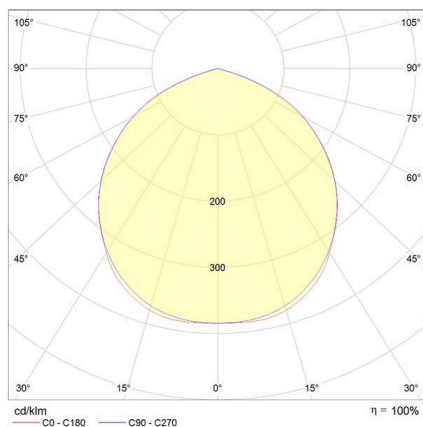

DISANO

125-41486700

MICRO RODIO SYM FLUTER aus Aluminium, anthrazit, Glas klar Ausstrahlwinkel symmetrisch, Lichtaustritt direkt, schwenkbar 90°, mit Betriebsgerät, Dimmbarkeit: nicht dimmbar, Kabel schwarz, IP66,

SKIZZE

TECHNISCHE DETAILS

Leuchtmittel	LED
Systemleistung [W]	38
Lichtstrom [lm]	3289
Lichtfarbe	4000K
CRI	>90
Optik	Glas klar
Betriebsgerät	mit Betriebsgerät
Dimmbarkeit	nicht dimmbar
Lichtaustritt	direkt
Ausstrahlwinkel	symmetrisch
Spannung	220-240V 50/60Hz
Länge [mm]	145
Breite [mm]	45
Höhe [mm]	227
Schutzart	IP66
Schutzklasse	Schutzklasse I
Stoßfestigkeit	IK08
Material	Aluminium
Farbe Leuchte	anthrazit
Kabel	schwarz
Lebensdauer [h]	50 000
Umgebungstemperatur	-20° bis +40°
Energieeffizienzklasse	C
Nettogewicht [kg]	1,11
EAN-Nummer	8012952151459

LICHTVERTEILUNGSKURVE

Die Werte sind Bemessungswerte. Leistung und Lichtstrom unterliegen initial einer Toleranz von +/- 10%.
Toleranz der Farbtemperatur: +/- 150 K. Die Werte gelten, wenn nicht anders angegeben, für eine Umgebungstemperatur von 25°C.