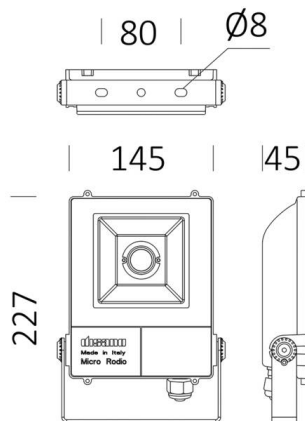

DISANO

125-41486700

MICRO RODIO SYM FLUTER aus Aluminium, anthrazit, Glas klar Ausstrahlwinkel symmetrisch, Lichtaustritt direkt, schwenkbar 90°, mit Betriebsgerät, Dimmbarkeit: nicht dimmbar, Kabel schwarz, IP66,

SKIZZE

TECHNISCHE DETAILS

Leuchtmittel	LED
Systemleistung [W]	38
Lichtstrom [lm]	3289
Lichtfarbe	4000K
CRI	>90
Optik	Glas klar
Betriebsgerät	mit Betriebsgerät
Dimmbarkeit	nicht dimmbar
Lichtaustritt	direkt
Ausstrahlwinkel	symmetrisch
Spannung	220-240V 50/60Hz
Länge [mm]	145
Breite [mm]	45
Höhe [mm]	227
Schutzart	IP66
Schutzklasse	Schutzklasse I
Stoßfestigkeit	IK08
Material	Aluminium
Farbe Leuchte	anthrazit
Kabel	schwarz
Lebensdauer [h]	50 000
Umgebungstemperatur	-20° bis +40°
Energieeffizienzklasse	C
Nettogewicht [kg]	1,11
EAN-Nummer	8012952151459