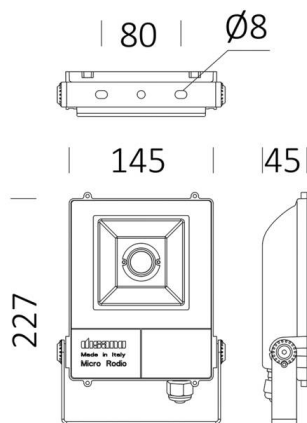

DISANO

125-41486700

MICRO RODIO SYM FLUTER aus Aluminium, anthrazit, Glas klar Ausstrahlwinkel symmetrisch, Lichtaustritt direkt, schwenkbar 90°, mit Betriebsgerät, Dimmbarkeit: nicht dimmbar, Kabel schwarz, IP66,

SKIZZE

TECHNISCHE DETAILS

Leuchtmittel	LED
Systemleistung [W]	38
Lichtstrom [lm]	3289
Lichtfarbe	4000K
CRI	>90
Optik	Glas klar
Betriebsgerät	mit Betriebsgerät
Dimmbarkeit	nicht dimmbar
Lichtaustritt	direkt
Ausstrahlwinkel	symmetrisch
Spannung	220-240V 50/60Hz
Länge [mm]	145
Breite [mm]	45
Höhe [mm]	227
Schutzart	IP66
Schutzklasse	Schutzklasse I
Stoßfestigkeit	IK08
Material	Aluminium
Farbe Leuchte	anthrazit
Kabel	schwarz
Lebensdauer [h]	50 000
Umgebungstemperatur	-20° bis +40°
Energieeffizienzklasse	C
Nettogewicht [kg]	1,11
EAN-Nummer	8012952151459