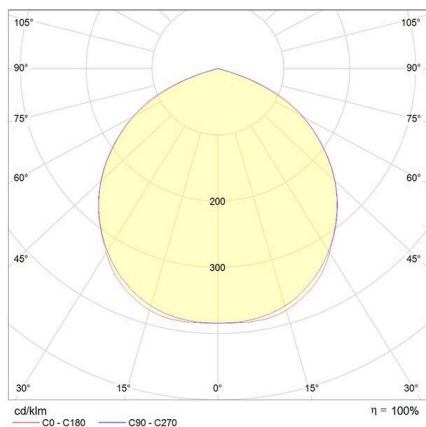

DISANO

125-41486700

MICRO RODIO SYM FLUTER aus Aluminium, anthrazit, Glas klar Ausstrahlwinkel symmetrisch, Lichtaustritt direkt, schwenkbar 90°, mit Betriebsgerät, Dimmbarkeit: nicht dimmbar, Kabel schwarz, IP66,

SKIZZE

TECHNISCHE DETAILS

Leuchtmittel	LED
Systemleistung [W]	38
Lichtstrom [lm]	3289
Lichtfarbe	4000K
CRI	>90
Optik	Glas klar
Betriebsgerät	mit Betriebsgerät
Dimmbarkeit	nicht dimmbar
Lichtaustritt	direkt
Ausstrahlwinkel	symmetrisch
Spannung	220-240V 50/60Hz
Länge [mm]	145
Breite [mm]	45
Höhe [mm]	227
Schutzart	IP66
Schutzklasse	Schutzklasse I
Stoßfestigkeit	IK08
Material	Aluminium
Farbe Leuchte	anthrazit
Kabel	schwarz
Lebensdauer [h]	50 000
Umgebungstemperatur	-20° bis +40°
Energieeffizienzklasse	C
Nettogewicht [kg]	1,11
EAN-Nummer	8012952151459

LICHTVERTEILUNGSKURVE

Die Werte sind Bemessungswerte. Leistung und Lichtstrom unterliegen initial einer Toleranz von +/- 10%. Toleranz der Farbtemperatur: +/- 150 K. Die Werte gelten, wenn nicht anders angegeben, für eine Umgebungstemperatur von 25°C.