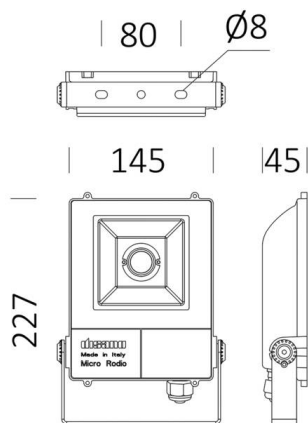

**DISANO**

**125-41486200**

MICRO RODIO SYM FLUTER aus Aluminium, anthrazit, Glas klar Ausstrahlwinkel symmetrisch, Lichtaustritt direkt, schwenkbar 90°, mit Betriebsgerät, Dimmbarkeit: nicht dimmbar, Kabel schwarz, IP66,

**SKIZZE**

**TECHNISCHE DETAILS**

Leuchtmittel	LED
Systemleistung [W]	29
Lichtstrom [lm]	2905
Lichtfarbe	4000K
CRI	>90
Optik	Glas klar
Betriebsgerät	mit Betriebsgerät
Dimmbarkeit	nicht dimmbar
Lichtaustritt	direkt
Ausstrahlwinkel	symmetrisch
Spannung	220-240V 50/60Hz
Länge [mm]	145
Breite [mm]	45
Höhe [mm]	227
Schutzart	IP66
Schutzklasse	Schutzklasse I
Stoßfestigkeit	IK08
Material	Aluminium
Farbe Leuchte	anthrazit
Kabel	schwarz
Lebensdauer [h]	50 000
Umgebungstemperatur	-20° bis +40°
Energieeffizienzklasse	C
Nettogewicht [kg]	1,13
EAN-Nummer	8012952151428