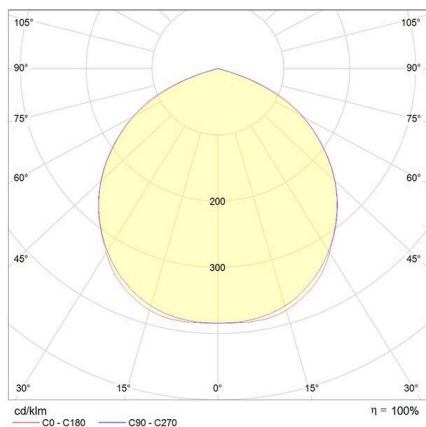

**DISANO**

**125-41486200**

MICRO RODIO SYM FLUTER aus Aluminium, anthrazit, Glas klar Ausstrahlwinkel symmetrisch, Lichtaustritt direkt, schwenkbar 90°, mit Betriebsgerät, Dimmbarkeit: nicht dimmbar, Kabel schwarz, IP66,

**SKIZZE**

**TECHNISCHE DETAILS**

Leuchtmittel	LED
Systemleistung [W]	29
Lichtstrom [lm]	2905
Lichtfarbe	4000K
CRI	>90
Optik	Glas klar
Betriebsgerät	mit Betriebsgerät
Dimmbarkeit	nicht dimmbar
Lichtaustritt	direkt
Ausstrahlwinkel	symmetrisch
Spannung	220-240V 50/60Hz
Länge [mm]	145
Breite [mm]	45
Höhe [mm]	227
Schutzart	IP66
Schutzklasse	Schutzklasse I
Stoßfestigkeit	IK08
Material	Aluminium
Farbe Leuchte	anthrazit
Kabel	schwarz
Lebensdauer [h]	50 000
Umgebungstemperatur	-20° bis +40°
Energieeffizienzklasse	C
Nettogewicht [kg]	1,13
EAN-Nummer	8012952151428

**LICHTVERTEILUNGSKURVE**

Die Werte sind Bemessungswerte. Leistung und Lichtstrom unterliegen initial einer Toleranz von +/- 10%.  
Toleranz der Farbtemperatur: +/- 150 K. Die Werte gelten, wenn nicht anders angegeben, für eine Umgebungstemperatur von 25°C.