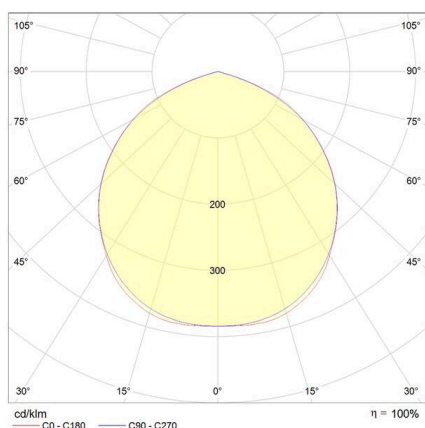

DISANO

125-41486200

MICRO RODIO SYM FLUTER aus Aluminium, anthrazit, Glas klar Ausstrahlwinkel symmetrisch, Lichtaustritt direkt, schwenkbar 90°, mit Betriebsgerät, Dimmbarkeit: nicht dimmbar, Kabel schwarz, IP66,

SKIZZE

TECHNISCHE DETAILS

Leuchtmittel	LED
Systemleistung [W]	29
Lichtstrom [lm]	2905
Lichtfarbe	4000K
CRI	>90
Optik	Glas klar
Betriebsgerät	mit Betriebsgerät
Dimmbarkeit	nicht dimmbar
Lichtaustritt	direkt
Ausstrahlwinkel	symmetrisch
Spannung	220-240V 50/60Hz
Länge [mm]	145
Breite [mm]	45
Höhe [mm]	227
Schutzart	IP66
Schutzklasse	Schutzklasse I
Stoßfestigkeit	IK08
Material	Aluminium
Farbe Leuchte	anthrazit
Kabel	schwarz
Lebensdauer [h]	50 000
Umgebungstemperatur	-20° bis +40°
Energieeffizienzklasse	C
Nettogewicht [kg]	1,13
EAN-Nummer	8012952151428

LICHTVERTEILUNGSKURVE

Die Werte sind Bemessungswerte. Leistung und Lichtstrom unterliegen initial einer Toleranz von +/- 10%. Toleranz der Farbtemperatur: +/- 150 K. Die Werte gelten, wenn nicht anders angegeben, für eine Umgebungstemperatur von 25°C.