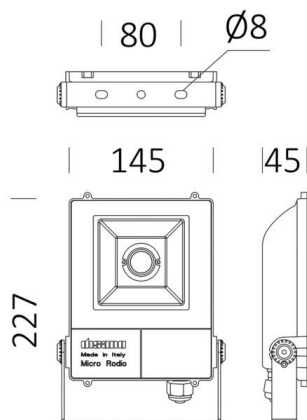

DISANO

125-41486200

MICRO RODIO SYM FLUTER aus Aluminium, anthrazit, Glas klar Ausstrahlwinkel symmetrisch, Lichtaustritt direkt, schwenkbar 90°, mit Betriebsgerät, Dimmbarkeit: nicht dimmbar, Kabel schwarz, IP66,

SKIZZE

TECHNISCHE DETAILS

Leuchtmittel	LED
Systemleistung [W]	29
Lichtstrom [lm]	2905
Lichtfarbe	4000K
CRI	>90
Optik	Glas klar
Betriebsgerät	mit Betriebsgerät
Dimmbarkeit	nicht dimmbar
Lichtaustritt	direkt
Ausstrahlwinkel	symmetrisch
Spannung	220-240V 50/60Hz
Länge [mm]	145
Breite [mm]	45
Höhe [mm]	227
Schutzart	IP66
Schutzklasse	Schutzklasse I
Stoßfestigkeit	IK08
Material	Aluminium
Farbe Leuchte	anthrazit
Kabel	schwarz
Lebensdauer [h]	50 000
Umgebungstemperatur	-20° bis +40°
Energieeffizienzklasse	C
Nettogewicht [kg]	1,13
EAN-Nummer	8012952151428