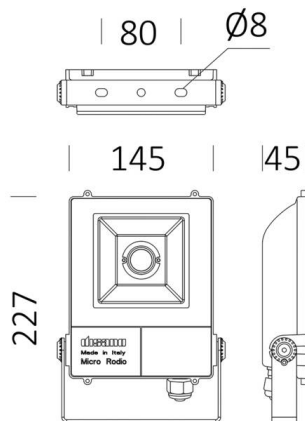

DISANO

125-41486000

MICRO RODIO SYM FLUTER aus Aluminium, grau, Glas klar Ausstrahlwinkel symmetrisch, Lichtaustritt direkt, schwenkbar 90°, mit Betriebsgerät, Dimmbarkeit: nicht dimmbar, Kabel schwarz, IP66,

SKIZZE

TECHNISCHE DETAILS

Leuchtmittel	LED
Systemleistung [W]	29
Lichtstrom [lm]	2483
Lichtfarbe	4000K
CRI	>90
Optik	Glas klar
Betriebsgerät	mit Betriebsgerät
Dimmbarkeit	nicht dimmbar
Lichtaustritt	direkt
Ausstrahlwinkel	symmetrisch
Spannung	220-240V 50/60Hz
Länge [mm]	145
Breite [mm]	45
Höhe [mm]	227
Schutzart	IP66
Schutzklasse	Schutzklasse I
Stoßfestigkeit	IK08
Material	Aluminium
Farbe Leuchte	grau
Kabel	schwarz
Lebensdauer [h]	50 000
Energieeffizienzklasse	C
Nettogewicht [kg]	1,11
EAN-Nummer	8012952151404