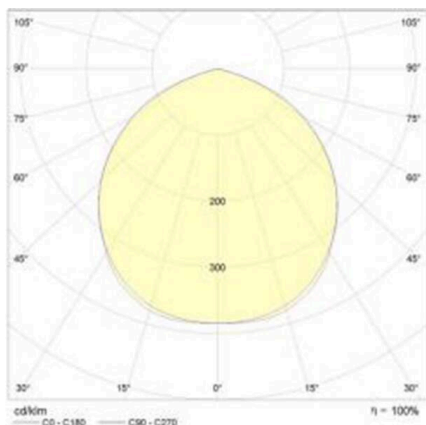

DISANO

125-41486000

MICRO RODIO SYM FLUTER aus Aluminium, grau, Glas klar Ausstrahlwinkel symmetrisch, Lichtaustritt direkt, schwenkbar 90°, mit Betriebsgerät, Dimmbarkeit: nicht dimmbar, Kabel schwarz, IP66,

SKIZZE

TECHNISCHE DETAILS

Leuchtmittel	LED
Systemleistung [W]	29
Lichtstrom [lm]	2483
Lichtfarbe	4000K
CRI	>90
Optik	Glas klar
Betriebsgerät	mit Betriebsgerät
Dimmbarkeit	nicht dimmbar
Lichtaustritt	direkt
Ausstrahlwinkel	symmetrisch
Spannung	220-240V 50/60Hz
Länge [mm]	145
Breite [mm]	45
Höhe [mm]	227
Schutzart	IP66
Schutzklasse	Schutzklasse I
Stoßfestigkeit	IK08
Material	Aluminium
Farbe Leuchte	grau
Kabel	schwarz
Lebensdauer [h]	50 000
Energieeffizienzklasse	C
Nettogewicht [kg]	1,11
EAN-Nummer	8012952151404

LICHTVERTEILUNGSKURVE

Die Werte sind Bemessungswerte. Leistung und Lichtstrom unterliegen initial einer Toleranz von +/- 10%.
Toleranz der Farbtemperatur: +/- 150 K. Die Werte gelten, wenn nicht anders angegeben, für eine Umgebungstemperatur von 25°C.