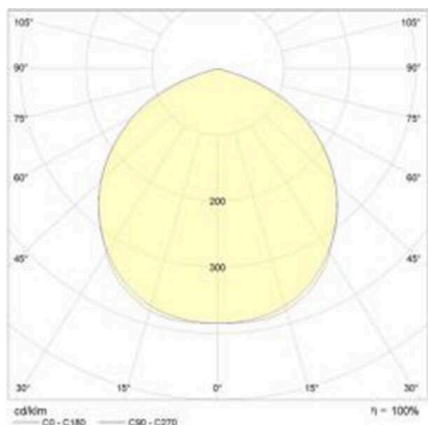

DISANO

125-41486000

MICRO RODIO SYM FLUTER aus Aluminium, grau, Glas klar Ausstrahlwinkel symmetrisch, Lichtaustritt direkt, schwenkbar 90°, mit Betriebsgerät, Dimmbarkeit: nicht dimmbar, Kabel schwarz, IP66,

SKIZZE

TECHNISCHE DETAILS

Leuchtmittel	LED
Systemleistung [W]	29
Lichtstrom [lm]	2483
Lichtfarbe	4000K
CRI	>90
Optik	Glas klar
Betriebsgerät	mit Betriebsgerät
Dimmbarkeit	nicht dimmbar
Lichtaustritt	direkt
Ausstrahlwinkel	symmetrisch
Spannung	220-240V 50/60Hz
Länge [mm]	145
Breite [mm]	45
Höhe [mm]	227
Schutzart	IP66
Schutzklasse	Schutzklasse I
Stoßfestigkeit	IK08
Material	Aluminium
Farbe Leuchte	grau
Kabel	schwarz
Lebensdauer [h]	50 000
Energieeffizienzklasse	C
Nettogewicht [kg]	1,11
EAN-Nummer	8012952151404

LICHTVERTEILUNGSKURVE

Die Werte sind Bemessungswerte. Leistung und Lichtstrom unterliegen initial einer Toleranz von +/- 10%.
Toleranz der Farbtemperatur: +/- 150 K. Die Werte gelten, wenn nicht anders angegeben, für eine Umgebungstemperatur von 25°C.