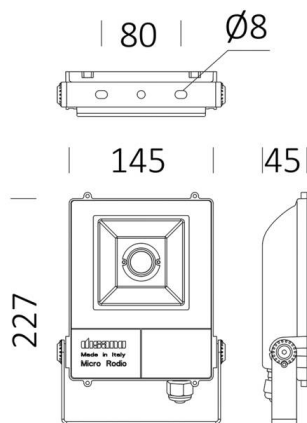

DISANO

125-41486000

MICRO RODIO SYM FLUTER aus Aluminium, grau, Glas klar Ausstrahlwinkel symmetrisch, Lichtaustritt direkt, schwenkbar 90°, mit Betriebsgerät, Dimmbarkeit: nicht dimmbar, Kabel schwarz, IP66,

SKIZZE

TECHNISCHE DETAILS

Leuchtmittel	LED
Systemleistung [W]	29
Lichtstrom [lm]	2483
Lichtfarbe	4000K
CRI	>90
Optik	Glas klar
Betriebsgerät	mit Betriebsgerät
Dimmbarkeit	nicht dimmbar
Lichtaustritt	direkt
Ausstrahlwinkel	symmetrisch
Spannung	220-240V 50/60Hz
Länge [mm]	145
Breite [mm]	45
Höhe [mm]	227
Schutzart	IP66
Schutzklasse	Schutzklasse I
Stoßfestigkeit	IK08
Material	Aluminium
Farbe Leuchte	grau
Kabel	schwarz
Lebensdauer [h]	50 000
Energieeffizienzklasse	C
Nettogewicht [kg]	1,11
EAN-Nummer	8012952151404