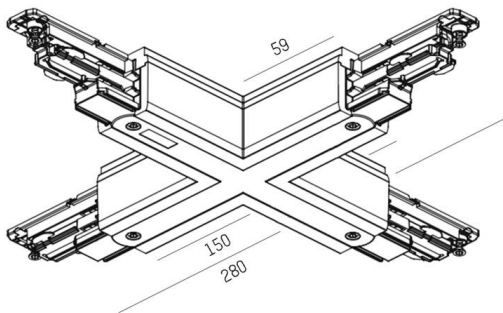

NOA SYSTEM

208-191nc6383

DONNÉES TECHNIQUES

Gradation	DALI
Tension	220-240V 50/60Hz
Longueur [mm]	150
Largeur [mm]	150
Type de protection	IP20
Classe de protection	classe de protection I
Matériau	plastique
Couleur du luminaire	blanc
RAL	9016
Poids net [kg]	0,34
EAN numéro	6410014501204

ILLUSTRATION

COURBE PHOTOMÉTRIQUE

Les valeurs indiquées sont des valeurs assignées. La puissance et le flux lumineux sous soumis à une tolérance d'environ 10 %.
Tolérance de la température de couleur: +/- 150 K. Sauf indication contraire, les valeurs s'appliquent à une température ambiante de 25 °C.