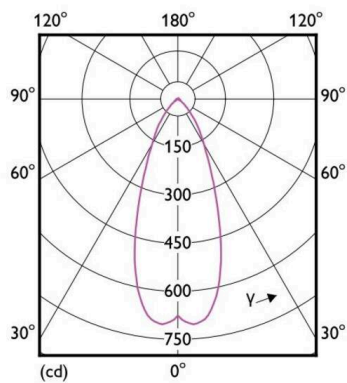

PHILIPS

30-307186

MASTER LEDSPOT LEUCHTMITTEL aus Glas, weiß, Ausstrahlwinkel 36°, Dimmbarkeit: TRIAC, IP20,

TECHNISCHE DETAILS

Leuchtmittel	LED
Systemleistung [W]	6
Fassung	GU 5,3
Lichtstrom [lm]	450
Lichtfarbe	2700K
CRI	>90
Dimmbarkeit	TRIAC
Ausstrahlwinkel	36°
Spannung	220-240V 50/60Hz
Länge [mm]	45,5
Durchmesser [mm]	50,5
Schutzart	IP20
Material	Glas
Farbe Leuchte	weiß
Lebensdauer [h]	25 000
Energieeffizienzklasse	G
Nettogewicht [kg]	0,05
EAN-Nummer	8719514307186

LICHTVERTEILUNGSKURVE

Die Werte sind Bemessungswerte. Leistung und Lichtstrom unterliegen initial einer Toleranz von +/- 10%.
Toleranz der Farbtemperatur: +/- 150 K. Die Werte gelten, wenn nicht anders angegeben, für eine Umgebungstemperatur von 25°C.