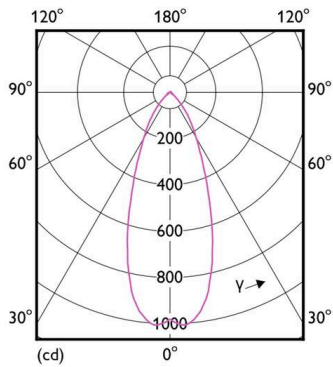

PHILIPS

30-307322

MASTER LEDSPOT LEUCHTMITTEL aus Glas, weiß, Ausstrahlwinkel 36°, Dimmbarkeit: TRIAC, IP20,

LICHTVERTEILUNGSKURVE

TECHNISCHE DETAILS

Leuchtmittel	LED
Systemleistung [W]	8
Fassung	GU 5,3
Lichtstrom [lm]	621
Lichtfarbe	2700K
CRI	>90
Dimmbarkeit	TRIAC
Ausstrahlwinkel	36°
Spannung	220-240V 50/60Hz
Länge [mm]	45,5
Durchmesser [mm]	50,5
Schutzart	IP20
Material	Glas
Farbe Leuchte	weiß
Lebensdauer [h]	25 000
Energieeffizienzklasse	F
Nettogewicht [kg]	0,05
EAN-Nummer	8719514307322

Die Werte sind Bemessungswerte. Leistung und Lichtstrom unterliegen initial einer Toleranz von +/- 10%.  
Toleranz der Farbtemperatur: +/- 150 K. Die Werte gelten, wenn nicht anders angegeben, für eine Umgebungstemperatur von 25°C.