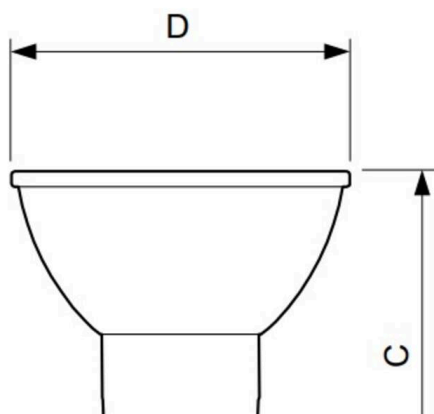

PHILIPS

30-752517

COREPRO LEDSPOT LEUCHTMITTEL aus Glas, Ausstrahlwinkel 36°, Lichtaustritt direkt, Dimmbarkeit: nicht dimmbar, IP20,

TECHNISCHE DETAILS

Leuchtmittel	LED 5W
Systemleistung [W]	5
Fassung	GU10
Lichtstrom [lm]	355
Lichtfarbe	2700K
CRI	>80
Dimmbarkeit	nicht dimmbar
Lichtaustritt	direkt
Ausstrahlwinkel	36°
Spannung	220-240V 50/60 Hz
Länge [mm]	54
Durchmesser [mm]	50
Schutzart	IP20
Material	Glas
Lebensdauer [h]	15 000
Energieeffizienzklasse	F
Nettogewicht [kg]	0,04
EAN-Nummer	8718696752517

SKIZZE

LICHTVERTEILUNGSKURVE

Die Werte sind Bemessungswerte. Leistung und Lichtstrom unterliegen initial einer Toleranz von +/- 10%.
 Toleranz der Farbtemperatur: +/- 150 K. Die Werte gelten, wenn nicht anders angegeben, für eine Umgebungstemperatur von 25°C.