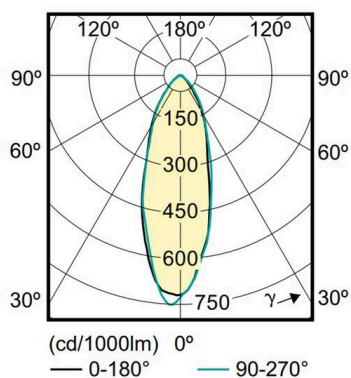

PHILIPS

30-752517

COREPRO LEDSPOT LEUCHTMITTEL aus Glas, Ausstrahlwinkel 36°, Lichtaustritt direkt, Dimmbarkeit: nicht dimmbar, IP20,

TECHNISCHE DETAILS

Leuchtmittel	LED 5W
Systemleistung [W]	5
Fassung	GU10
Lichtstrom [lm]	355
Lichtfarbe	2700K
CRI	>80
Dimmbarkeit	nicht dimmbar
Lichtaustritt	direkt
Ausstrahlwinkel	36°
Spannung	220-240V 50/60 Hz
Länge [mm]	54
Durchmesser [mm]	50
Schutzart	IP20
Material	Glas
Lebensdauer [h]	15 000
Energieeffizienzklasse	F
Nettogewicht [kg]	0,04
EAN-Nummer	8718696752517

SKIZZE

LICHTVERTEILUNGSKURVE

Die Werte sind Bemessungswerte. Leistung und Lichtstrom unterliegen initial einer Toleranz von +/- 10%.
 Toleranz der Farbtemperatur: +/- 150 K. Die Werte gelten, wenn nicht anders angegeben, für eine Umgebungstemperatur von 25°C.