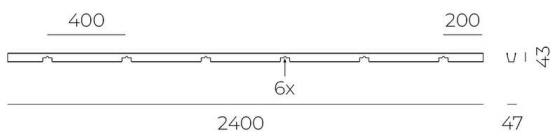

MC RAIL

A49-010146

AKUSTIKDECKE BASIC KLEMMSCHIENE aus Stahlblech, schwarz, ähnlich RAL 9005, IP20, Für 52mm Akustikbaffel,

TECHNISCHE DETAILS

Länge [mm]	2400
Breite [mm]	47
Höhe [mm]	42
Schutzart	IP20
Material	Stahlblech
Farbe Leuchte	schwarz
RAL	9005
Nettogewicht [kg]	1,58
EAN-Nummer	9010979776609

Energie Label

SKIZZE

Die Werte sind Bemessungswerte. Leistung und Lichtstrom unterliegen initial einer Toleranz von +/- 10%.
Toleranz der Farbtemperatur: +/- 150 K. Die Werte gelten, wenn nicht anders angegeben, für eine Umgebungstemperatur von 25°C.