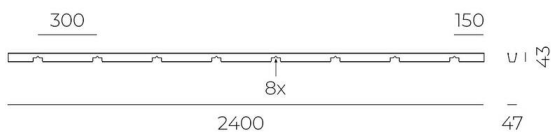

MC RAIL

A49-010136

AKUSTIKDECKE BASIC KLEMMSCHIENE aus Stahlblech, schwarz, ähnlich RAL 9005, IP20, Für 52mm Akustikbaffle,

TECHNISCHE DETAILS

Länge [mm]	2400
Breite [mm]	47
Höhe [mm]	42
Schutzart	IP20
Material	Stahlblech
Farbe Leuchte	schwarz
RAL	9005
Nettogewicht [kg]	1,58
EAN-Nummer	9010979776593

Energie Label

SKIZZE

Die Werte sind Bemessungswerte. Leistung und Lichtstrom unterliegen initial einer Toleranz von +/- 10%.
Toleranz der Farbtemperatur: +/- 150 K. Die Werte gelten, wenn nicht anders angegeben, für eine Umgebungstemperatur von 25°C.