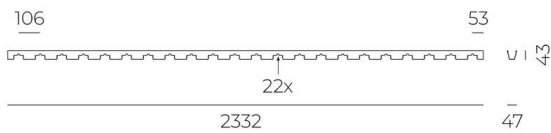

**MC RAIL**

**A49-010116**

LAMELLENDECKE BASIC KLEMMSCHIENE aus Stahlblech, schwarz, ähnlich RAL 9005, IP20, Für 52mm Akustikbaffel,

**TECHNISCHE DETAILS**

Länge [mm]	2332
Breite [mm]	47
Höhe [mm]	42
Schutzart	IP20
Material	Stahlblech
Farbe Leuchte	schwarz
RAL	9005
Nettogewicht [kg]	1,54
EAN-Nummer	9010979776579

Energie Label

**SKIZZE**

Die Werte sind Bemessungswerte. Leistung und Lichtstrom unterliegen initial einer Toleranz von +/- 10%.  
Toleranz der Farbtemperatur: +/- 150 K. Die Werte gelten, wenn nicht anders angegeben, für eine Umgebungstemperatur von 25°C.