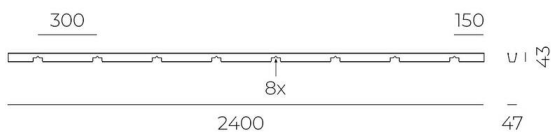

MC RAIL

A49-010135

AKUSTIKDECKE BASIC KLEMMSCHIENE aus Stahlblech, weiß, ähnlich RAL 9010, IP20, Für 52mm Akustikbaffel,

TECHNISCHE DETAILS

Länge [mm]	2400
Breite [mm]	47
Höhe [mm]	42
Schutzart	IP20
Material	Stahlblech
Farbe Leuchte	weiß
RAL	9010
Nettogewicht [kg]	1,58
EAN-Nummer	9010979776548

Energie Label

SKIZZE

Die Werte sind Bemessungswerte. Leistung und Lichtstrom unterliegen initial einer Toleranz von +/- 10%.
Toleranz der Farbtemperatur: +/- 150 K. Die Werte gelten, wenn nicht anders angegeben, für eine Umgebungstemperatur von 25°C.