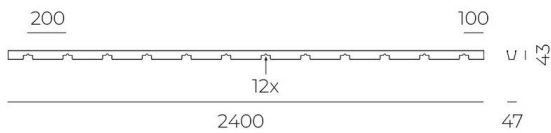

**MC RAIL**

**A49-010125**

AKUSTIKDECKE BASIC KLEMMSCHIENE aus Stahlblech, weiß, ähnlich RAL 9010, IP20, Für 52mm Akustikbaffel,

**TECHNISCHE DETAILS**

Länge [mm]	2400
Breite [mm]	47
Höhe [mm]	42
Schutzart	IP20
Material	Stahlblech
Farbe Leuchte	weiß
RAL	9010
Nettogewicht [kg]	1,58
EAN-Nummer	9010979776531

Energie Label

**SKIZZE**

Die Werte sind Bemessungswerte. Leistung und Lichtstrom unterliegen initial einer Toleranz von +/- 10%.  
Toleranz der Farbtemperatur: +/- 150 K. Die Werte gelten, wenn nicht anders angegeben, für eine Umgebungstemperatur von 25°C.