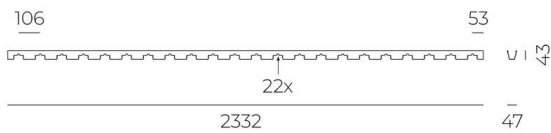

MC RAIL

A49-010115

LAMELLENDECKE BASIC KLEMMSCHIENE aus Stahlblech, weiß, ähnlich RAL 9010, IP20, Für 52mm Akustikbaffle,

TECHNISCHE DETAILS

Länge [mm]	2332
Breite [mm]	47
Höhe [mm]	42
Schutzart	IP20
Material	Stahlblech
Farbe Leuchte	weiß
RAL	9010
Nettogewicht [kg]	1,54
EAN-Nummer	9010979776524

Energie Label

SKIZZE

Die Werte sind Bemessungswerte. Leistung und Lichtstrom unterliegen initial einer Toleranz von +/- 10%.
Toleranz der Farbtemperatur: +/- 150 K. Die Werte gelten, wenn nicht anders angegeben, für eine Umgebungstemperatur von 25°C.