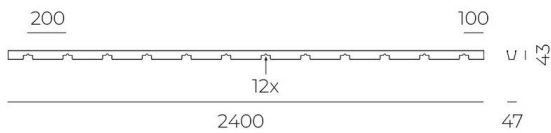

MC RAIL

A49-010126

AKUSTIKDECKE BASIC KLEMMSCHIENE aus Stahlblech, schwarz, ähnlich RAL 9005, IP20, Für 52mm Akustikbaffel,

TECHNISCHE DETAILS

Länge [mm]	2400
Breite [mm]	47
Höhe [mm]	42
Schutzart	IP20
Material	Stahlblech
Farbe Leuchte	schwarz
RAL	9005
Nettogewicht [kg]	1,58
EAN-Nummer	9010979776586

Energie Label

SKIZZE

Die Werte sind Bemessungswerte. Leistung und Lichtstrom unterliegen initial einer Toleranz von +/- 10%.
Toleranz der Farbtemperatur: +/- 150 K. Die Werte gelten, wenn nicht anders angegeben, für eine Umgebungstemperatur von 25°C.