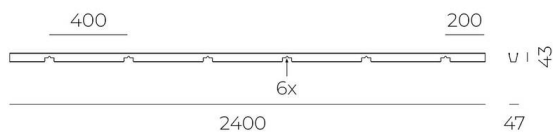

MC RAIL

A49-010145

AKUSTIKDECKE BASIC KLEMMSCHIENE aus Stahlblech, weiß, ähnlich RAL 9010, IP20, Für 52mm Akustikbaffel,

TECHNISCHE DETAILS

Länge [mm]	2400
Breite [mm]	47
Höhe [mm]	42
Schutzart	IP20
Material	Stahlblech
Farbe Leuchte	weiß
RAL	9010
Nettogewicht [kg]	1,58
EAN-Nummer	9010979776555

Energie Label

SKIZZE

Die Werte sind Bemessungswerte. Leistung und Lichtstrom unterliegen initial einer Toleranz von +/- 10%.
Toleranz der Farbtemperatur: +/- 150 K. Die Werte gelten, wenn nicht anders angegeben, für eine Umgebungstemperatur von 25°C.