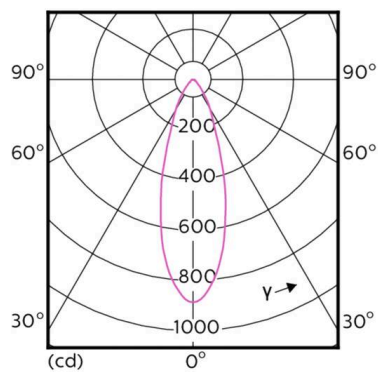

PHILIPS

30-707692

MASTER LED EXPERTCOLOR LEUCHTMITTEL aus Glas, Ausstrahlwinkel 36°, Lichtaustritt direkt, Dimmbarkeit: TRIAC, IP20,

TECHNISCHE DETAILS

Leuchtmittel	LED 5,5W
Systemleistung [W]	6
Fassung	GU10
Lichtstrom [lm]	375
Lichtfarbe	3000K
CRI	>90
Dimmbarkeit	TRIAC
Lichtaustritt	direkt
Ausstrahlwinkel	36°
Spannung	220-240V 50/60Hz
Höhe [mm]	54
Durchmesser [mm]	50
Schutzart	IP20
Material	Glas
Lebensdauer [h]	40 000
Energieeffizienzklasse	G
Nettogewicht [kg]	0,04
EAN-Nummer	8718696707692

LICHTVERTEILUNGSKURVE

Die Werte sind Bemessungswerte. Leistung und Lichtstrom unterliegen initial einer Toleranz von +/- 10%.
Toleranz der Farbtemperatur: +/- 150 K. Die Werte gelten, wenn nicht anders angegeben, für eine Umgebungstemperatur von 25°C.