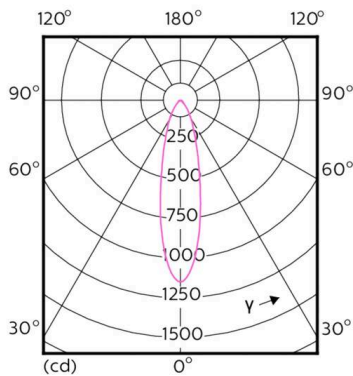

PHILIPS

30-707630

MASTER LED EXPERTCOLOR LEUCHTMITTEL aus Glas, Ausstrahlwinkel 25°, Lichtaustritt direkt, Dimmbarkeit: TRIAC, IP20,

TECHNISCHE DETAILS

Leuchtmittel	LED 5,5W
Systemleistung [W]	6
Fassung	GU10
Lichtstrom [lm]	375
Lichtfarbe	3000K
CRI	>90
Dimmbarkeit	TRIAC
Lichtaustritt	direkt
Ausstrahlwinkel	25°
Spannung	220-240V 50/60 Hz
Länge [mm]	54
Durchmesser [mm]	50
Schutzart	IP20
Material	Glas
Lebensdauer [h]	40 000
Energieeffizienzklasse	G
Nettogewicht [kg]	0,04
EAN-Nummer	8718696707630

LICHTVERTEILUNGSKURVE

Die Werte sind Bemessungswerte. Leistung und Lichtstrom unterliegen initial einer Toleranz von +/- 10%.
Toleranz der Farbtemperatur: +/- 150 K. Die Werte gelten, wenn nicht anders angegeben, für eine Umgebungstemperatur von 25°C.