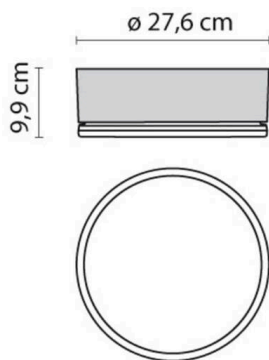

PERFORMANCE

187-303468

DROP 28 WAND-DECKEN AUFBAULEUCHTE aus Kunststoff, grau, Glas satiniert Ausstrahlwinkel 75°, Lichtaustritt direkt, mit Betriebsgerät, Dimmbarkeit: nicht dimmbar, IP55,

SKIZZE

TECHNISCHE DETAILS

Leuchtmittel	LED
Systemleistung [W]	16
Lichtstrom [lm]	1340
Lichtfarbe	3000K
CRI	>80
Optik	Glas satiniert
Betriebsgerät	mit Betriebsgerät
Dimmbarkeit	nicht dimmbar
Lichtaustritt	direkt
Austrahlwinkel	75°
Spannung	220-240V 50/60Hz
Durchmesser [mm]	276
Ausladung [mm]	99
Schutzart	IP55
Schutzklasse	Schutzklasse II
Stoßfestigkeit	IK06
Material	Kunststoff
Farbe Leuchte	grau
Lebensdauer [h]	50 000
Energieeffizienzklasse	D
Nettogewicht [kg]	2,34
EAN-Nummer	8018367614626