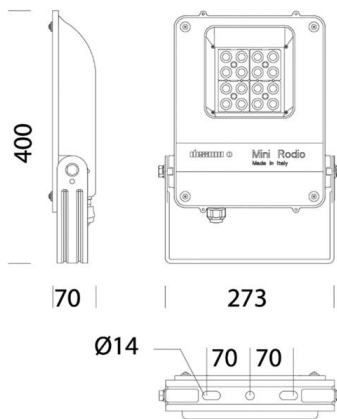

**DISANO**

**125-41494100**

MINI RODIO SYM FLUTER aus Aluminium, grau, Glas klar Ausstrahlwinkel symmetrisch, Lichtaustritt direkt, schwenkbar 90°, mit Betriebsgerät, Dimmbarkeit: nicht dimmbar, IP66,

**SKIZZE**

**TECHNISCHE DETAILS**

Leuchtmittel	LED
Systemleistung [W]	73
Lichtstrom [lm]	11213
Lichtfarbe	4000K
CRI	>80
Optik	Glas klar
Betriebsgerät	mit Betriebsgerät
Dimmbarkeit	nicht dimmbar
Lichtaustritt	direkt
Austrahlwinkel	symmetrisch
Spannung	220-240V 50/60Hz
Länge [mm]	273
Breite [mm]	70
Höhe [mm]	400
Schutzart	IP66
Schutzklasse	Schutzklasse II
Stoßfestigkeit	IK08
Material	Aluminium
Farbe Leuchte	grau
Lebensdauer [h]	80 000
Umgebungstemperatur	-20° bis +40°
Energieeffizienzklasse	C
Nettogewicht [kg]	3,65
EAN-Nummer	8012952146110

**LICHTVERTEILUNGSKURVE**

Die Werte sind Bemessungswerte. Leistung und Lichtstrom unterliegen initial einer Toleranz von +/- 10%.  
Toleranz der Farbtemperatur: +/- 150 K. Die Werte gelten, wenn nicht anders angegeben, für eine Umgebungstemperatur von 25°C.