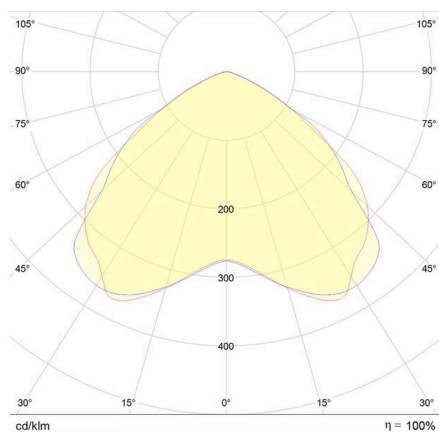

**DISANO**

**125-41494100**

MINI RODIO SYM FLUTER aus Aluminium, grau, Glas klar Ausstrahlwinkel symmetrisch, Lichtaustritt direkt, schwenkbar 90°, mit Betriebsgerät, Dimmbarkeit: nicht dimmbar, IP66,

**SKIZZE**

**TECHNISCHE DETAILS**

Leuchtmittel	LED
Systemleistung [W]	73
Lichtstrom [lm]	11213
Lichtfarbe	4000K
CRI	>80
Optik	Glas klar
Betriebsgerät	mit Betriebsgerät
Dimmbarkeit	nicht dimmbar
Lichtaustritt	direkt
Austrahlwinkel	symmetrisch
Spannung	220-240V 50/60Hz
Länge [mm]	273
Breite [mm]	70
Höhe [mm]	400
Schutzart	IP66
Schutzklasse	Schutzklasse II
Stoßfestigkeit	IK08
Material	Aluminium
Farbe Leuchte	grau
Lebensdauer [h]	80 000
Umgebungstemperatur	-20° bis +40°
Energieeffizienzklasse	C
Nettogewicht [kg]	3,65
EAN-Nummer	8012952146110

**LICHTVERTEILUNGSKURVE**

Die Werte sind Bemessungswerte. Leistung und Lichtstrom unterliegen initial einer Toleranz von +/- 10%.  
Toleranz der Farbtemperatur: +/- 150 K. Die Werte gelten, wenn nicht anders angegeben, für eine Umgebungstemperatur von 25°C.