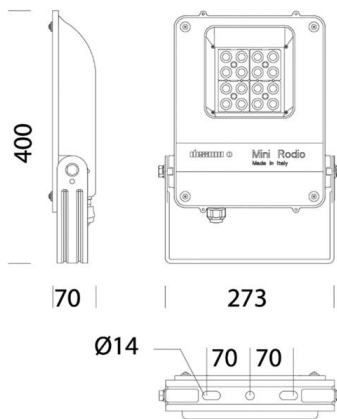

DISANO

125-41494100

MINI RODIO SYM FLUTER aus Aluminium, grau, Glas klar Ausstrahlwinkel symmetrisch, Lichtaustritt direkt, schwenkbar 90°, mit Betriebsgerät, Dimmbarkeit: nicht dimmbar, IP66,

SKIZZE

TECHNISCHE DETAILS

Leuchtmittel	LED
Systemleistung [W]	73
Lichtstrom [lm]	11213
Lichtfarbe	4000K
CRI	>80
Optik	Glas klar
Betriebsgerät	mit Betriebsgerät
Dimmbarkeit	nicht dimmbar
Lichtaustritt	direkt
Ausstrahlwinkel	symmetrisch
Spannung	220-240V 50/60Hz
Länge [mm]	273
Breite [mm]	70
Höhe [mm]	400
Schutzart	IP66
Schutzklasse	Schutzklasse II
Stoßfestigkeit	IK08
Material	Aluminium
Farbe Leuchte	grau
Lebensdauer [h]	80 000
Umgebungstemperatur	-20° bis +40°
Energieeffizienzklasse	C
Nettogewicht [kg]	3,65
EAN-Nummer	8012952146110

LICHTVERTEILUNGSKURVE

Die Werte sind Bemessungswerte. Leistung und Lichtstrom unterliegen initial einer Toleranz von +/- 10%.
Toleranz der Farbtemperatur: +/- 150 K. Die Werte gelten, wenn nicht anders angegeben, für eine Umgebungstemperatur von 25°C.