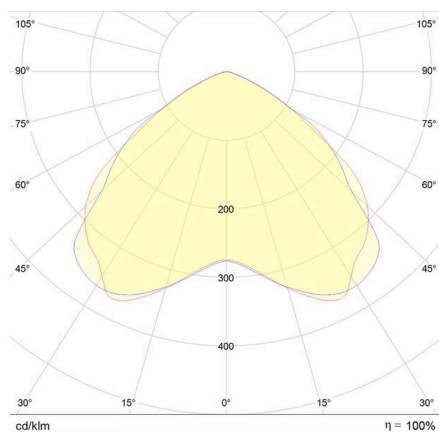

DISANO

125-41494100

MINI RODIO SYM FLUTER aus Aluminium, grau, Glas klar Ausstrahlwinkel symmetrisch, Lichtaustritt direkt, schwenkbar 90°, mit Betriebsgerät, Dimmbarkeit: nicht dimmbar, IP66,

SKIZZE

TECHNISCHE DETAILS

Leuchtmittel	LED
Systemleistung [W]	73
Lichtstrom [lm]	11213
Lichtfarbe	4000K
CRI	>80
Optik	Glas klar
Betriebsgerät	mit Betriebsgerät
Dimmbarkeit	nicht dimmbar
Lichtaustritt	direkt
Ausstrahlwinkel	symmetrisch
Spannung	220-240V 50/60Hz
Länge [mm]	273
Breite [mm]	70
Höhe [mm]	400
Schutzart	IP66
Schutzklasse	Schutzklasse II
Stoßfestigkeit	IK08
Material	Aluminium
Farbe Leuchte	grau
Lebensdauer [h]	80 000
Umgebungstemperatur	-20° bis +40°
Energieeffizienzklasse	C
Nettogewicht [kg]	3,65
EAN-Nummer	8012952146110

LICHTVERTEILUNGSKURVE

Die Werte sind Bemessungswerte. Leistung und Lichtstrom unterliegen initial einer Toleranz von +/- 10%.
Toleranz der Farbtemperatur: +/- 150 K. Die Werte gelten, wenn nicht anders angegeben, für eine Umgebungstemperatur von 25°C.