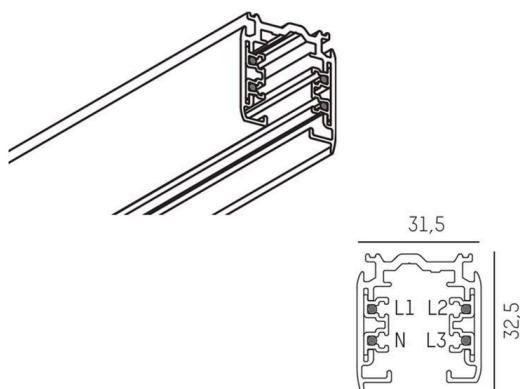

NOA SYSTEM

208-19104405

3 PHASE TRACK SD RAIL 3 PHASES en aluminium, gris, gradation: non dimmable, IP20

DONNÉES TECHNIQUES

Gradation	non dimmable
Tension	220-240V 50/60Hz
Longueur [mm]	4000
Largeur [mm]	31,5
Hauteur [mm]	32,5
Type de protection	IP20
Classe de protection	classe de protection I
Matériau	aluminium
Couleur du luminaire	gris
Poids net [kg]	3,32
EAN numéro	6410014500863

ILLUSTRATION

Les valeurs indiquées sont des valeurs assignées. La puissance et le flux lumineux sous soumis à une tolérance d'environ 10 %.
Tolérance de la température de couleur: +/- 150 K. Sauf indication contraire, les valeurs s'appliquent à une température ambiante de 25 °C.