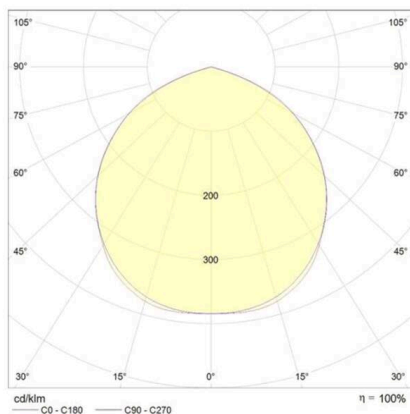

DISANO

125-41486039

MICRO RODIO SYM FLUTER aus Aluminium, grau, Glas klar Ausstrahlwinkel symmetrisch, Lichtaustritt direkt, schwenkbar 90°, mit Betriebsgerät, Dimmbarkeit: nicht dimmbar, Kabel schwarz, IP66,

SKIZZE

TECHNISCHE DETAILS

Leuchtmittel	LED
Systemleistung [W]	29
Lichtstrom [lm]	2702
Lichtfarbe	3000K
CRI	>90
Optik	Glas klar
Betriebsgerät	mit Betriebsgerät
Dimmbarkeit	nicht dimmbar
Lichtaustritt	direkt
Ausstrahlwinkel	symmetrisch
Spannung	220-240V 50/60Hz
Länge [mm]	145
Breite [mm]	45
Höhe [mm]	227
Schutzart	IP66
Schutzklasse	Schutzklasse I
Stoßfestigkeit	IK08
Material	Aluminium
Farbe Leuchte	grau
Kabel	schwarz
Lebensdauer [h]	50 000
Umgebungstemperatur	-20° bis +40°
Energieeffizienzklasse	D
Nettogewicht [kg]	1,11
EAN-Nummer	8012952151886

LICHTVERTEILUNGSKURVE

Die Werte sind Bemessungswerte. Leistung und Lichtstrom unterliegen initial einer Toleranz von +/- 10%. Toleranz der Farbtemperatur: +/- 150 K. Die Werte gelten, wenn nicht anders angegeben, für eine Umgebungstemperatur von 25°C.