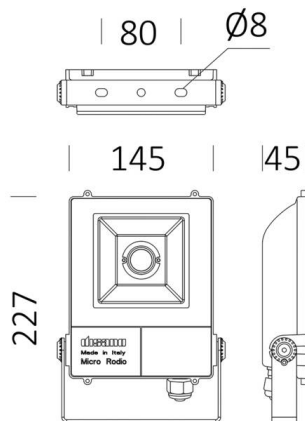

DISANO

125-41486039

MICRO RODIO SYM FLUTER aus Aluminium, grau, Glas klar Ausstrahlwinkel symmetrisch, Lichtaustritt direkt, schwenkbar 90°, mit Betriebsgerät, Dimmbarkeit: nicht dimmbar, Kabel schwarz, IP66,

SKIZZE

TECHNISCHE DETAILS

Leuchtmittel	LED
Systemleistung [W]	29
Lichtstrom [lm]	2702
Lichtfarbe	3000K
CRI	>90
Optik	Glas klar
Betriebsgerät	mit Betriebsgerät
Dimmbarkeit	nicht dimmbar
Lichtaustritt	direkt
Ausstrahlwinkel	symmetrisch
Spannung	220-240V 50/60Hz
Länge [mm]	145
Breite [mm]	45
Höhe [mm]	227
Schutzart	IP66
Schutzklasse	Schutzklasse I
Stoßfestigkeit	IK08
Material	Aluminium
Farbe Leuchte	grau
Kabel	schwarz
Lebensdauer [h]	50 000
Umgebungstemperatur	-20° bis +40°
Energieeffizienzklasse	D
Nettogewicht [kg]	1,11
EAN-Nummer	8012952151886