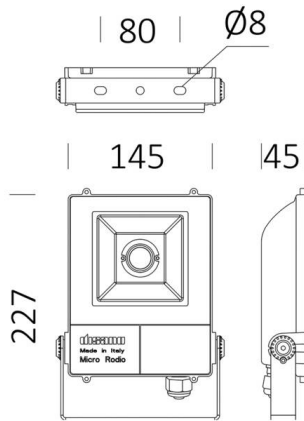

DISANO

125-41486039

MICRO RODIO SYM FLUTER aus Aluminium, grau, Glas klar Ausstrahlwinkel symmetrisch, Lichtaustritt direkt, schwenkbar 90°, mit Betriebsgerät, Dimmbarkeit: nicht dimmbar, Kabel schwarz, IP66,

SKIZZE

TECHNISCHE DETAILS

Leuchtmittel	LED
Systemleistung [W]	29
Lichtstrom [lm]	2702
Lichtfarbe	3000K
CRI	>90
Optik	Glas klar
Betriebsgerät	mit Betriebsgerät
Dimmbarkeit	nicht dimmbar
Lichtaustritt	direkt
Ausstrahlwinkel	symmetrisch
Spannung	220-240V 50/60Hz
Länge [mm]	145
Breite [mm]	45
Höhe [mm]	227
Schutzart	IP66
Schutzklasse	Schutzklasse I
Stoßfestigkeit	IK08
Material	Aluminium
Farbe Leuchte	grau
Kabel	schwarz
Lebensdauer [h]	50 000
Umgebungstemperatur	-20° bis +40°
Energieeffizienzklasse	D
Nettogewicht [kg]	1,11
EAN-Nummer	8012952151886