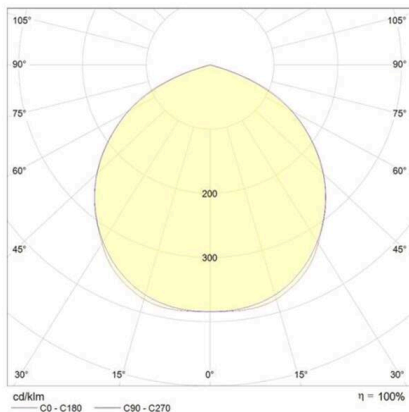

DISANO

125-41486039

MICRO RODIO SYM FLUTER aus Aluminium, grau, Glas klar Ausstrahlwinkel symmetrisch, Lichtaustritt direkt, schwenkbar 90°, mit Betriebsgerät, Dimmbarkeit: nicht dimmbar, Kabel schwarz, IP66,

SKIZZE

TECHNISCHE DETAILS

Leuchtmittel	LED
Systemleistung [W]	29
Lichtstrom [lm]	2702
Lichtfarbe	3000K
CRI	>90
Optik	Glas klar
Betriebsgerät	mit Betriebsgerät
Dimmbarkeit	nicht dimmbar
Lichtaustritt	direkt
Ausstrahlwinkel	symmetrisch
Spannung	220-240V 50/60Hz
Länge [mm]	145
Breite [mm]	45
Höhe [mm]	227
Schutzart	IP66
Schutzklasse	Schutzklasse I
Stoßfestigkeit	IK08
Material	Aluminium
Farbe Leuchte	grau
Kabel	schwarz
Lebensdauer [h]	50 000
Umgebungstemperatur	-20° bis +40°
Energieeffizienzklasse	D
Nettogewicht [kg]	1,11
EAN-Nummer	8012952151886

LICHTVERTEILUNGSKURVE

Die Werte sind Bemessungswerte. Leistung und Lichtstrom unterliegen initial einer Toleranz von +/- 10%.
Toleranz der Farbtemperatur: +/- 150 K. Die Werte gelten, wenn nicht anders angegeben, für eine Umgebungstemperatur von 25°C.