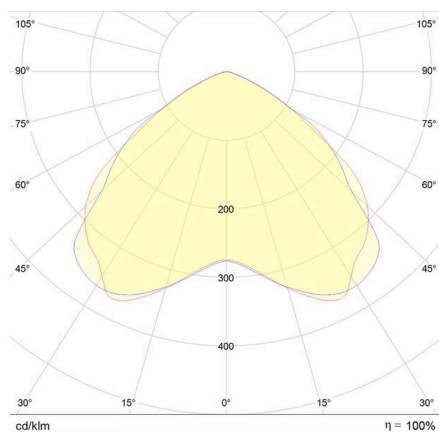

DISANO

125-41494000

MINI RODIO SYM FLUTER aus Aluminium, grau, Glas klar Ausstrahlwinkel symmetrisch, Lichtaustritt direkt, schwenkbar 90°, mit Betriebsgerät, Dimmbarkeit: nicht dimmbar, IP66,

SKIZZE

TECHNISCHE DETAILS

Leuchtmittel	LED
Systemleistung [W]	54
Lichtstrom [lm]	9121
Lichtfarbe	4000K
CRI	>80
Optik	Glas klar
Betriebsgerät	mit Betriebsgerät
Dimmbarkeit	nicht dimmbar
Lichtaustritt	direkt
Ausstrahlwinkel	symmetrisch
Spannung	220-240V 50/60Hz
Länge [mm]	273
Breite [mm]	70
Höhe [mm]	400
Schutzart	IP66
Schutzklasse	Schutzklasse II
Stoßfestigkeit	IK08
Material	Aluminium
Farbe Leuchte	grau
Lebensdauer [h]	80 000
Umgebungstemperatur	-20° bis +40°
Energieeffizienzklasse	C
Nettogewicht [kg]	3,69
EAN-Nummer	8012952146103

LICHTVERTEILUNGSKURVE

Die Werte sind Bemessungswerte. Leistung und Lichtstrom unterliegen initial einer Toleranz von +/- 10%.
Toleranz der Farbtemperatur: +/- 150 K. Die Werte gelten, wenn nicht anders angegeben, für eine Umgebungstemperatur von 25°C.