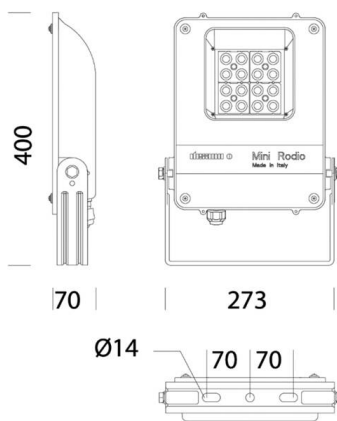

DISANO

125-41494000

MINI RODIO SYM FLUTER aus Aluminium, grau, Glas klar Ausstrahlwinkel symmetrisch, Lichtaustritt direkt, schwenkbar 90°, mit Betriebsgerät, Dimmbarkeit: nicht dimmbar, IP66,

SKIZZE

TECHNISCHE DETAILS

Leuchtmittel	LED
Systemleistung [W]	54
Lichtstrom [lm]	9121
Lichtfarbe	4000K
CRI	>80
Optik	Glas klar
Betriebsgerät	mit Betriebsgerät
Dimmbarkeit	nicht dimmbar
Lichtaustritt	direkt
Ausstrahlwinkel	symmetrisch
Spannung	220-240V 50/60Hz
Länge [mm]	273
Breite [mm]	70
Höhe [mm]	400
Schutzart	IP66
Schutzklasse	Schutzklasse II
Stoßfestigkeit	IK08
Material	Aluminium
Farbe Leuchte	grau
Lebensdauer [h]	80 000
Umgebungstemperatur	-20° bis +40°
Energieeffizienzklasse	C
Nettogewicht [kg]	3,69
EAN-Nummer	8012952146103

LICHTVERTEILUNGSKURVE

Die Werte sind Bemessungswerte. Leistung und Lichtstrom unterliegen initial einer Toleranz von +/- 10%.
Toleranz der Farbtemperatur: +/- 150 K. Die Werte gelten, wenn nicht anders angegeben, für eine Umgebungstemperatur von 25°C.