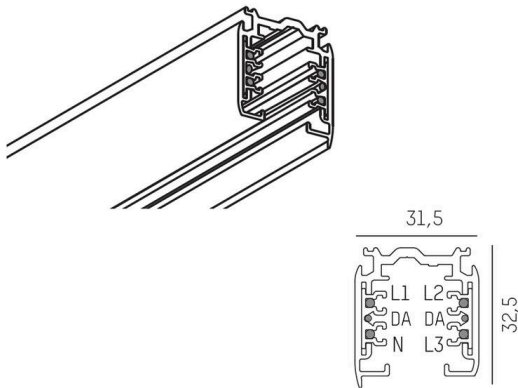

NOA SYSTEM

208-19106301

3 PHASE TRACK PULSE DALI SD RAIL 3 PHASES en aluminium, gris, gradation: DALI, IP20

DONNÉES TECHNIQUES

Gradation	DALI
Tension	220-240V 50/60Hz
Longueur [mm]	3000
Largeur [mm]	31,5
Profondeur d'encastrement [mm]	32,5
Type de protection	IP20
Classe de protection	classe de protection I
Matériau	aluminium
Couleur du luminaire	gris
Poids net [kg]	2,70
EAN numéro	9010979801578

ILLUSTRATION

Les valeurs indiquées sont des valeurs assignées. La puissance et le flux lumineux sous soumis à une tolérance d'environ 10 %.
Tolérance de la température de couleur: +/- 150 K. Sauf indication contraire, les valeurs s'appliquent à une température ambiante de 25 °C.