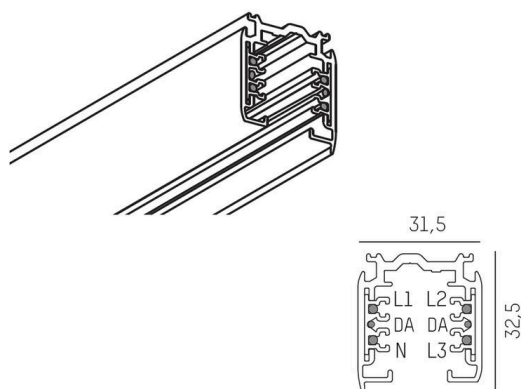

NOA SYSTEM

208-19106201

3 PHASE TRACK PULSE DALI SD RAIL 3 PHASES en aluminium, gris, gradation: DALI, IP20

DONNÉES TECHNIQUES

Gradation	DALI
Tension	220-240V 50/60Hz
Longueur [mm]	2000
Largeur [mm]	31,5
Hauteur [mm]	32,5
Type de protection	IP20
Classe de protection	classe de protection I
Matériau	aluminium
Couleur du luminaire	gris
Poids net [kg]	1,80
EAN numéro	6410014531485

ILLUSTRATION

Les valeurs indiquées sont des valeurs assignées. La puissance et le flux lumineux sous soumis à une tolérance d'environ 10 %.
Tolérance de la température de couleur: +/- 150 K. Sauf indication contraire, les valeurs s'appliquent à une température ambiante de 25 °C.