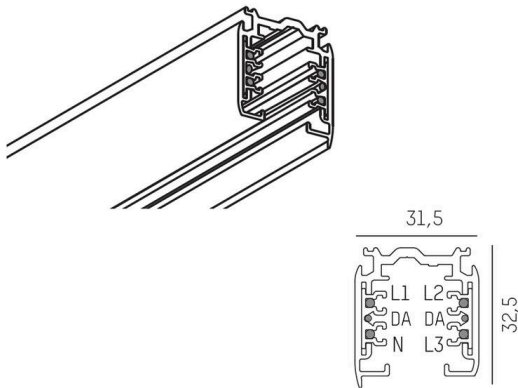

ILLUSTRATION

Les valeurs indiquées sont des valeurs assignées. La puissance et le flux lumineux sous soumis à une tolérance d'environ 10 %.
Tolérance de la température de couleur: +/- 150 K. Sauf indication contraire, les valeurs s'appliquent à une température ambiante de 25 °C.