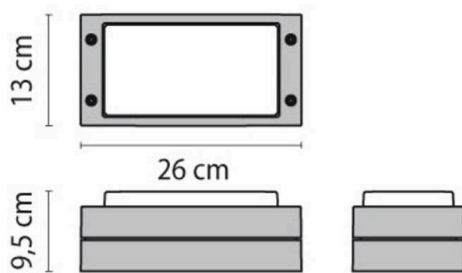

PERFORMANCE

187-700192

BLIZ RING WAND-DECKEN AUFBAULEUCHTE aus Aluminium, grau, Glas satiniert Lichtaustritt direkt, mit Betriebsgerät, Dimmbarkeit: nicht dimmbar, IP65, exkl.LM,

SKIZZE

TECHNISCHE DETAILS

Leuchtmittel	AGL A60 7W
Anzahl Fassungen	1x
Fassung	E27
Optik	Glas satiniert
Betriebsgerät	mit Betriebsgerät
Dimmbarkeit	nicht dimmbar
Lichtaustritt	direkt
Spannung	220-240V 50/60Hz
Länge [mm]	260
Breite [mm]	130
Höhe [mm]	95
Ausladung [mm]	95
Schutzart	IP65
Schutzklasse	Schutzklasse I
Stoßfestigkeit	IK07
Material	Aluminium
Farbe Leuchte	grau
Nettogewicht [kg]	1,63
EAN-Nummer	8018367681994