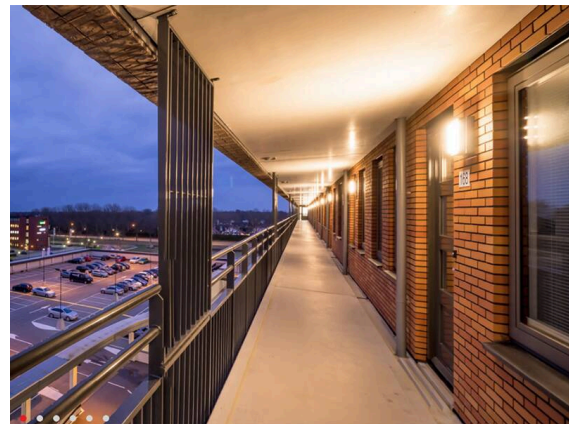

PERFORMANCE

187-700192

BLIZ RING WAND-DECKEN AUFBAULEUCHTE aus Aluminium, grau, Glas satiniert Lichtaustritt direkt, mit Betriebsgerät, Dimmbarkeit: nicht dimmbar, IP65, exkl.LM,

SKIZZE

TECHNISCHE DETAILS