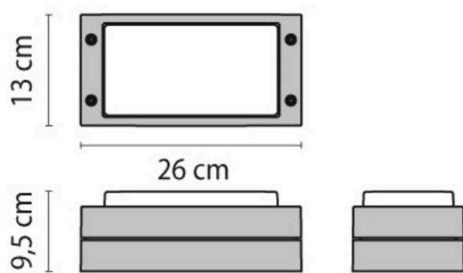

PERFORMANCE

187-700192

BLIZ RING WAND-DECKEN AUFBAULEUCHTE aus Aluminium, grau, Glas satiniert Lichtaustritt direkt, mit Betriebsgerät, Dimmbarkeit: nicht dimmbar, IP65, exkl.LM,

SKIZZE

TECHNISCHE DETAILS

Leuchtmittel	AGL A60 7W
Anzahl Fassungen	1x
Fassung	E27
Optik	Glas satiniert
Betriebsgerät	mit Betriebsgerät
Dimmbarkeit	nicht dimmbar
Lichtaustritt	direkt
Spannung	220-240V 50/60Hz
Länge [mm]	260
Breite [mm]	130
Höhe [mm]	95
Ausladung [mm]	95
Schutzart	IP65
Schutzklasse	Schutzklasse I
Stoßfestigkeit	IK07
Material	Aluminium
Farbe Leuchte	grau
Nettogewicht [kg]	1,63
EAN-Nummer	8018367681994