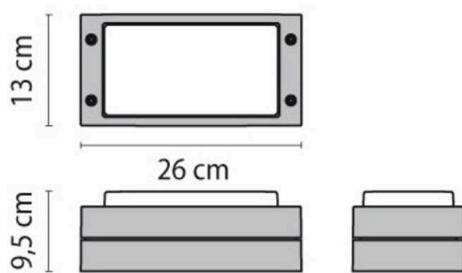

PERFORMANCE

187-700192

BLIZ RING LUMINAIRE EN SAILLIE POUR PLAFOND ET MUR en aluminium, gris, verre satiné émission direct, avec driver, gradation: non dimmable, IP65 sans source lumineuse,

ILLUSTRATION

DONNÉES TECHNIQUES

Ampoule	AGL A60 7W
Nombre de sources	1x
Douille	E27
Cache (Diffuseur)	verre satiné
Driver	avec driver
Gradation	non dimmable
Émission de lumière	direct
Tension	220-240V 50/60Hz
Longueur [mm]	260
Largeur [mm]	130
Hauteur [mm]	95
Projection [mm]	95
Type de protection	IP65
Classe de protection	classe de protection I
Valeur IK	IK07
Matériau	aluminium
Couleur du luminaire	gris
Poids net [kg]	1,63
EAN numéro	8018367681994