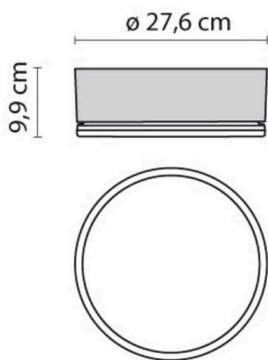

PERFORMANCE

187-004972

DROP 28 WAND-DECKEN AUFBAULEUCHTE aus Kunststoff, grau, Glas satiniert Lichtaustritt direkt, mit Betriebsgerät, Dimmbarkeit: nicht dimmbar, IP55, exkl.LM,

SKIZZE

TECHNISCHE DETAILS

Leuchtmittel	AGL A60 11W
Systemleistung [W]	11
Anzahl Fassungen	1x
Fassung	E27
Lichtfarbe	siehe Leuchtmittel
Optik	Glas satiniert
Betriebsgerät	mit Betriebsgerät
Dimmbarkeit	nicht dimmbar
Lichtaustritt	direkt
Spannung	220-240V 50/60Hz
Durchmesser [mm]	276
Ausladung [mm]	99
Schutzart	IP55
Schutzklasse	Schutzklasse II
Stoßfestigkeit	IK06
Material	Kunststoff
Farbe Leuchte	grau
Nettogewicht [kg]	2,25
EAN-Nummer	8018367049725