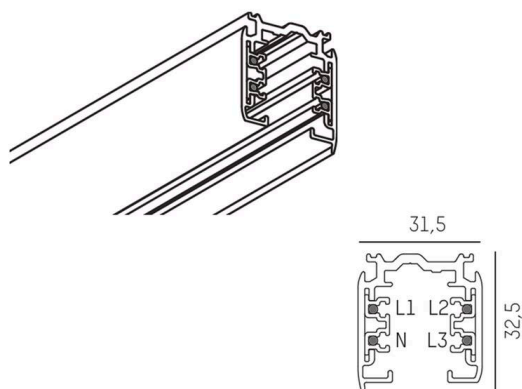

NOA SYSTEM

208-19104105

3 PHASE TRACK SD RAIL 3 PHASES en aluminium, gris, gradation: non dimmable, IP20

DONNÉES TECHNIQUES

Gradation	non dimmable
Tension	220-240V 50/60Hz
Longueur [mm]	1000
Largeur [mm]	31,5
Hauteur [mm]	32,5
Type de protection	IP20
Classe de protection	classe de protection I
Matériau	aluminium
Couleur du luminaire	gris
Poids net [kg]	0,83
EAN numéro	6410014500566

ILLUSTRATION

Les valeurs indiquées sont des valeurs assignées. La puissance et le flux lumineux sous soumis à une tolérance d'environ 10 %.
Tolérance de la température de couleur: +/- 150 K. Sauf indication contraire, les valeurs s'appliquent à une température ambiante de 25 °C.