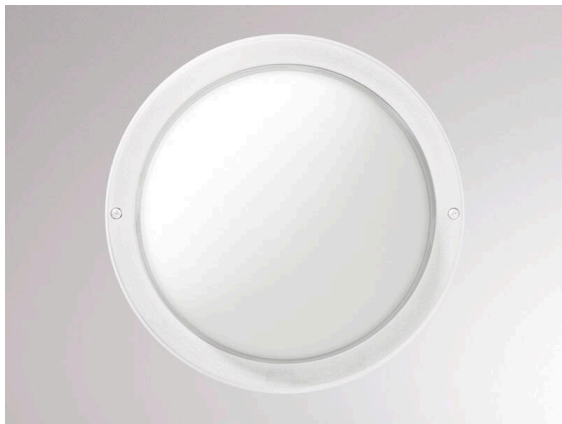

PERFORMANCE

187-300454

EKO 21 WAND-DECKEN AUFBAULEUCHTE aus Kunststoff, weiß, Glas satiniert Lichtaustritt direkt, Dimmbarkeit: nicht dimmbar, IP44, exkl.LM

SKIZZE

TECHNISCHE DETAILS

Leuchtmittel	AGL A60 9W
Systemleistung [W]	9
Anzahl Fassungen	1x
Fassung	E27
Optik	Glas satiniert
Dimmbarkeit	nicht dimmbar
Lichtaustritt	direkt
Spannung	220-240V 50/60Hz
Durchmesser [mm]	241
Ausladung [mm]	122
Schutzart	IP44
Schutzklasse	Schutzklasse II
Stoßfestigkeit	IK06
Material	Kunststoff
Farbe Leuchte	weiß
Nettogewicht [kg]	1,08
EAN-Nummer	8018367042764