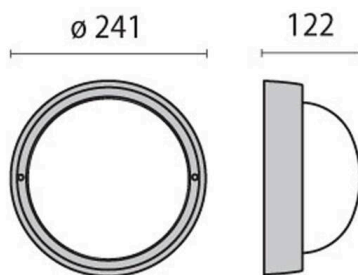

PERFORMANCE

187-300454

EKO 21 WAND-DECKEN AUFBAULEUCHTE aus Kunststoff, weiß, Glas satiniert Lichtaustritt direkt, Dimmbarkeit: nicht dimmbar, IP44, exkl.LM

SKIZZE

TECHNISCHE DETAILS

Leuchtmittel	AGL A60 9W
Systemleistung [W]	9
Anzahl Fassungen	1x
Fassung	E27
Optik	Glas satiniert
Dimmbarkeit	nicht dimmbar
Lichtaustritt	direkt
Spannung	220-240V 50/60Hz
Durchmesser [mm]	241
Ausladung [mm]	122
Schutzart	IP44
Schutzklasse	Schutzklasse II
Stoßfestigkeit	IK06
Material	Kunststoff
Farbe Leuchte	weiß
Nettogewicht [kg]	1,08
EAN-Nummer	8018367042764