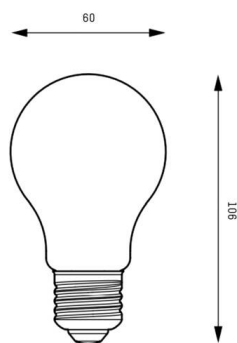

PHILIPS

30-361225

MASTER LEDBULB SOURCE LUMINEUSE en verre, verre transparent émission direct, gradation: TRIAC, IP20

DONNÉES TECHNIQUES

Ampoule	LED 7,5W
Puissance système [W]	7
Douille	E27
Flux lumineux [lm]	650
Température de couleur	2700K
CRI	>80
Cache (Diffuseur)	verre transparent
Gradation	TRIAC
Émission de lumière	direct
Tension	220-240V 50/60Hz
Hauteur [mm]	106
Diamètre [mm]	60
Type de protection	IP20
Matériau	verre
Durée de vie [h]	15 000
Poids net [kg]	0,06
EAN numéro	8719514361225

ILLUSTRATION

COURBE PHOTOMÉTRIQUE

Les valeurs indiquées sont des valeurs assignées. La puissance et le flux lumineux sous soumis à une tolérance d'environ 10 %.
Tolérance de la température de couleur: +/- 150 K. Sauf indication contraire, les valeurs s'appliquent à une température ambiante de 25 °C.