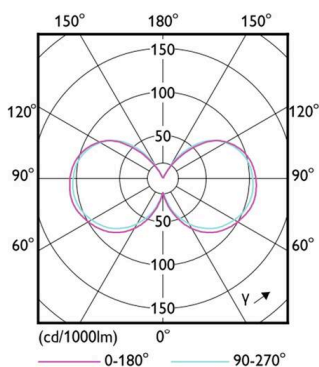

PHILIPS

30-361225

MASTER LEDBULB SOURCE LUMINEUSE en verre, verre transparent émission direct, gradation: TRIAC, IP20

DONNÉES TECHNIQUES

Ampoule	LED 7,5W
Puissance système [W]	7
Douille	E27
Flux lumineux [lm]	650
Température de couleur	2700K
CRI	>80
Cache (Diffuseur)	verre transparent
Gradation	TRIAC
Émission de lumière	direct
Tension	220-240V 50/60Hz
Hauteur [mm]	106
Diamètre [mm]	60
Type de protection	IP20
Matériau	verre
Durée de vie [h]	15 000
Poids net [kg]	0,06
EAN numéro	8719514361225

ILLUSTRATION

COURBE PHOTOMÉTRIQUE

Les valeurs indiquées sont des valeurs assignées. La puissance et le flux lumineux sous soumis à une tolérance d'environ 10 %.
Tolérance de la température de couleur: +/- 150 K. Sauf indication contraire, les valeurs s'appliquent à une température ambiante de 25 °C.