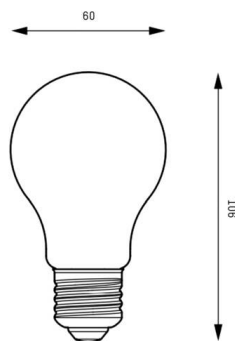

PHILIPS

30-361225

MASTER LEDBULB LEUCHTMITTEL aus Glas,Glas klar Lichtaustritt direkt, Dimmbarkeit: TRIAC, IP20,

TECHNISCHE DETAILS

Leuchtmittel	LED 7,5W
Systemleistung [W]	7
Fassung	E27
Lichtstrom [lm]	650
Lichtfarbe	2700K
CRI	>80
Optik	Glas klar
Dimmbarkeit	TRIAC
Lichtaustritt	direkt
Spannung	220-240V 50/60Hz
Höhe [mm]	106
Durchmesser [mm]	60
Schutzart	IP20
Material	Glas
Lebensdauer [h]	15 000
Nettogewicht [kg]	0,06
EAN-Nummer	8719514361225

SKIZZE

LICHTVERTEILUNGSKURVE

Die Werte sind Bemessungswerte. Leistung und Lichtstrom unterliegen initial einer Toleranz von +/- 10%.  
Toleranz der Farbtemperatur: +/- 150 K. Die Werte gelten, wenn nicht anders angegeben, für eine Umgebungstemperatur von 25°C.