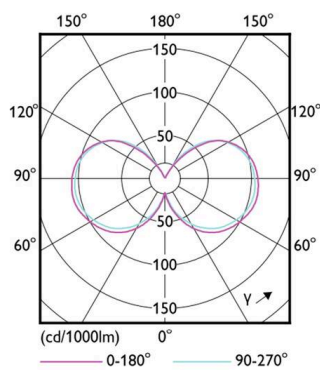

PHILIPS

30-361225

MASTER LEDBULB LEUCHTMITTEL aus Glas,Glas klar Lichtaustritt direkt, Dimmbarkeit: TRIAC, IP20,

TECHNISCHE DETAILS

Leuchtmittel	LED 7,5W
Systemleistung [W]	7
Fassung	E27
Lichtstrom [lm]	650
Lichtfarbe	2700K
CRI	>80
Optik	Glas klar
Dimmbarkeit	TRIAC
Lichtaustritt	direkt
Spannung	220-240V 50/60Hz
Höhe [mm]	106
Durchmesser [mm]	60
Schutzart	IP20
Material	Glas
Lebensdauer [h]	15 000
Nettogewicht [kg]	0,06
EAN-Nummer	8719514361225

SKIZZE

LICHTVERTEILUNGSKURVE

Die Werte sind Bemessungswerte. Leistung und Lichtstrom unterliegen initial einer Toleranz von +/- 10%.  
Toleranz der Farbtemperatur: +/- 150 K. Die Werte gelten, wenn nicht anders angegeben, für eine Umgebungstemperatur von 25°C.