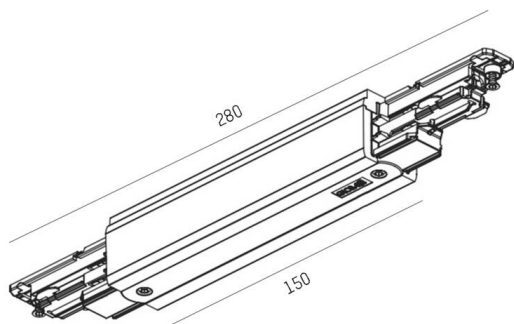

NOA SYSTEM

208-191nc6143

DONNÉES TECHNIQUES

Gradation	DALI
Tension	220-240V 50/60Hz
Longueur [mm]	150
Largeur [mm]	31,5
Type de protection	IP20
Classe de protection	classe de protection I
Matériau	plastique
Couleur du luminaire	blanc
RAL	9016
Poids net [kg]	0,17
EAN numéro	6410014501235

ILLUSTRATION

COURBE PHOTOMÉTRIQUE

Les valeurs indiquées sont des valeurs assignées. La puissance et le flux lumineux sous soumis à une tolérance d'environ 10 %.
Tolérance de la température de couleur: +/- 150 K. Sauf indication contraire, les valeurs s'appliquent à une température ambiante de 25 °C.