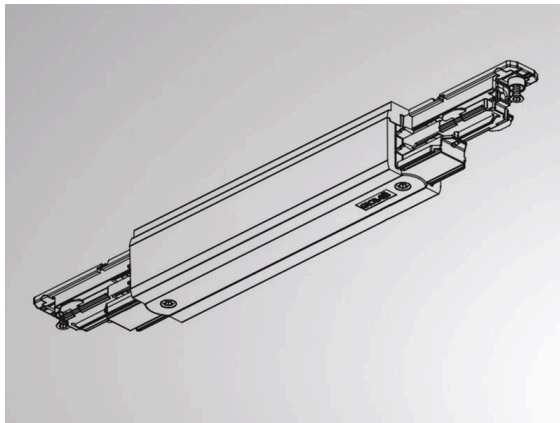

NOA SYSTEM

208-191nc6143

TECHNISCHE DETAILS

|                   |                  |
|-------------------|------------------|
| Dimmbarkeit       | DALI             |
| Spannung          | 220-240V 50/60Hz |
| Länge [mm]        | 150              |
| Breite [mm]       | 31,5             |
| Schutzart         | IP20             |
| Schutzklasse      | Schutzklasse I   |
| Material          | Kunststoff       |
| Farbe Leuchte     | weiß             |
| RAL               | 9016             |
| Nettogewicht [kg] | 0,17             |
| EAN-Nummer        | 6410014501235    |