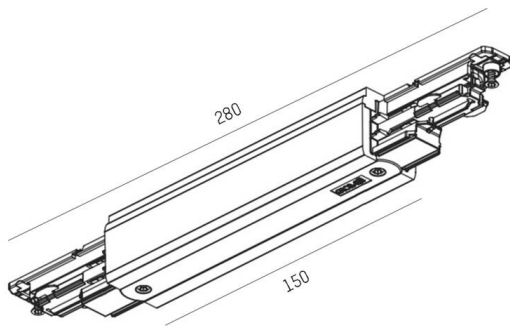

SKIZZE

LICHTVERTEILUNGSKURVE