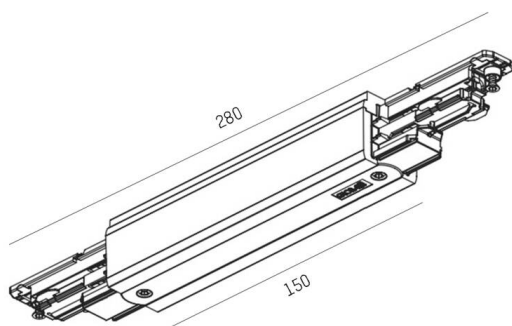

NOA SYSTEM

208-191nc6142

DONNÉES TECHNIQUES

Gradation	DALI
Tension	220-240V 50/60Hz
Longueur [mm]	150
Largeur [mm]	31,5
Type de protection	IP20
Classe de protection	classe de protection I
Matériau	plastique
Couleur du luminaire	noir
RAL	9005
Poids net [kg]	0,17
EAN numéro	6410014532451

ILLUSTRATION

COURBE PHOTOMÉTRIQUE

Les valeurs indiquées sont des valeurs assignées. La puissance et le flux lumineux sous soumis à une tolérance d'environ 10 %.
Tolérance de la température de couleur: +/- 150 K. Sauf indication contraire, les valeurs s'appliquent à une température ambiante de 25 °C.