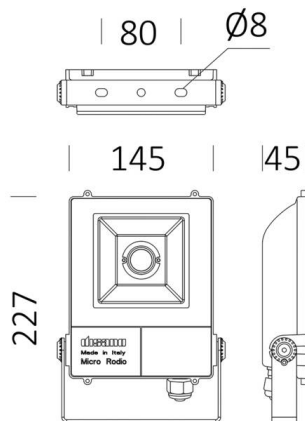

**DISANO**

**125-41486539**

MICRO RODIO SYM FLUTER aus Aluminium, grau, Glas klar Ausstrahlwinkel symmetrisch, Lichtaustritt direkt, schwenkbar 90°, mit Betriebsgerät, Dimmbarkeit: nicht dimmbar, Kabel schwarz, IP66,

**SKIZZE**

**TECHNISCHE DETAILS**

Leuchtmittel	LED
Systemleistung [W]	38
Lichtstrom [lm]	3289
Lichtfarbe	3000K
CRI	>90
Optik	Glas klar
Betriebsgerät	mit Betriebsgerät
Dimmbarkeit	nicht dimmbar
Lichtaustritt	direkt
Ausstrahlwinkel	symmetrisch
Spannung	220-240V 50/60Hz
Länge [mm]	145
Breite [mm]	45
Höhe [mm]	227
Schutzart	IP66
Schutzklasse	Schutzklasse I
Stoßfestigkeit	IK08
Material	Aluminium
Farbe Leuchte	grau
Kabel	schwarz
Lebensdauer [h]	50 000
Umgebungstemperatur	-20° bis +40°
Energieeffizienzklasse	D
Nettogewicht [kg]	1,09
EAN-Nummer	8012952152005