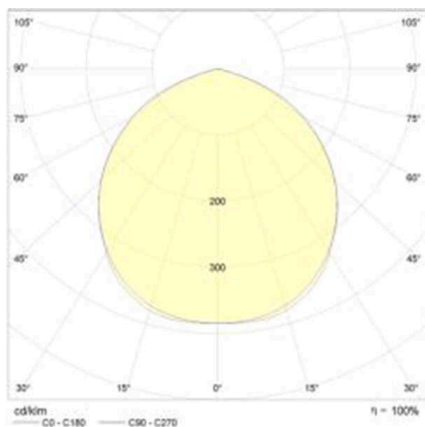

**DISANO**

**125-41486539**

MICRO RODIO SYM FLUTER aus Aluminium, grau, Glas klar Ausstrahlwinkel symmetrisch, Lichtaustritt direkt, schwenkbar 90°, mit Betriebsgerät, Dimmbarkeit: nicht dimmbar, Kabel schwarz, IP66,

**SKIZZE**

**TECHNISCHE DETAILS**

Leuchtmittel	LED
Systemleistung [W]	38
Lichtstrom [lm]	3289
Lichtfarbe	3000K
CRI	>90
Optik	Glas klar
Betriebsgerät	mit Betriebsgerät
Dimmbarkeit	nicht dimmbar
Lichtaustritt	direkt
Ausstrahlwinkel	symmetrisch
Spannung	220-240V 50/60Hz
Länge [mm]	145
Breite [mm]	45
Höhe [mm]	227
Schutzart	IP66
Schutzklasse	Schutzklasse I
Stoßfestigkeit	IK08
Material	Aluminium
Farbe Leuchte	grau
Kabel	schwarz
Lebensdauer [h]	50 000
Umgebungstemperatur	-20° bis +40°
Energieeffizienzklasse	D
Nettogewicht [kg]	1,09
EAN-Nummer	8012952152005

**LICHTVERTEILUNGSKURVE**

Die Werte sind Bemessungswerte. Leistung und Lichtstrom unterliegen initial einer Toleranz von +/- 10%.  
Toleranz der Farbtemperatur: +/- 150 K. Die Werte gelten, wenn nicht anders angegeben, für eine Umgebungstemperatur von 25°C.