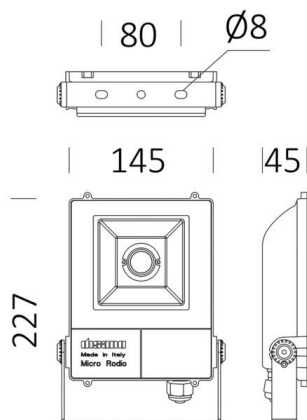

DISANO

125-41486539

MICRO RODIO SYM FLUTER aus Aluminium, grau, Glas klar Ausstrahlwinkel symmetrisch, Lichtaustritt direkt, schwenkbar 90°, mit Betriebsgerät, Dimmbarkeit: nicht dimmbar, Kabel schwarz, IP66,

SKIZZE

TECHNISCHE DETAILS

Leuchtmittel	LED
Systemleistung [W]	38
Lichtstrom [lm]	3289
Lichtfarbe	3000K
CRI	>90
Optik	Glas klar
Betriebsgerät	mit Betriebsgerät
Dimmbarkeit	nicht dimmbar
Lichtaustritt	direkt
Ausstrahlwinkel	symmetrisch
Spannung	220-240V 50/60Hz
Länge [mm]	145
Breite [mm]	45
Höhe [mm]	227
Schutzart	IP66
Schutzklasse	Schutzklasse I
Stoßfestigkeit	IK08
Material	Aluminium
Farbe Leuchte	grau
Kabel	schwarz
Lebensdauer [h]	50 000
Umgebungstemperatur	-20° bis +40°
Energieeffizienzklasse	D
Nettogewicht [kg]	1,09
EAN-Nummer	8012952152005