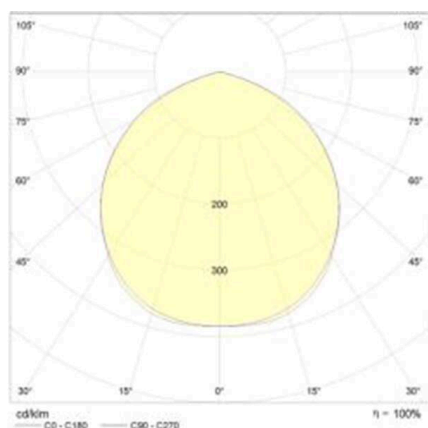

DISANO

125-41486539

MICRO RODIO SYM FLUTER aus Aluminium, grau, Glas klar Ausstrahlwinkel symmetrisch, Lichtaustritt direkt, schwenkbar 90°, mit Betriebsgerät, Dimmbarkeit: nicht dimmbar, Kabel schwarz, IP66,

SKIZZE

TECHNISCHE DETAILS

Leuchtmittel	LED
Systemleistung [W]	38
Lichtstrom [lm]	3289
Lichtfarbe	3000K
CRI	>90
Optik	Glas klar
Betriebsgerät	mit Betriebsgerät
Dimmbarkeit	nicht dimmbar
Lichtaustritt	direkt
Ausstrahlwinkel	symmetrisch
Spannung	220-240V 50/60Hz
Länge [mm]	145
Breite [mm]	45
Höhe [mm]	227
Schutzart	IP66
Schutzklasse	Schutzklasse I
Stoßfestigkeit	IK08
Material	Aluminium
Farbe Leuchte	grau
Kabel	schwarz
Lebensdauer [h]	50 000
Umgebungstemperatur	-20° bis +40°
Energieeffizienzklasse	D
Nettogewicht [kg]	1,09
EAN-Nummer	8012952152005

LICHTVERTEILUNGSKURVE

Die Werte sind Bemessungswerte. Leistung und Lichtstrom unterliegen initial einer Toleranz von +/- 10%.
Toleranz der Farbtemperatur: +/- 150 K. Die Werte gelten, wenn nicht anders angegeben, für eine Umgebungstemperatur von 25°C.