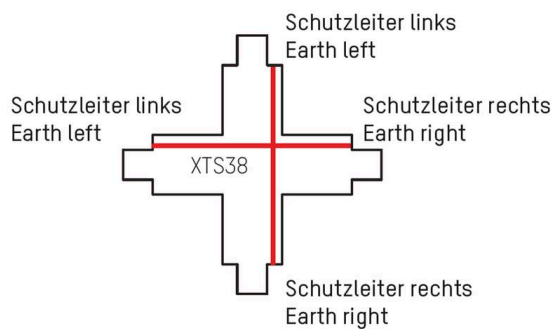

NOA SYSTEM

208-19170383

3 PHASE ACCESSOIRES RACCORD EN X en plastique, blanc, RAL 9016, gradation: non dimmable, IP20

DONNÉES TECHNIQUES

Gradation	non dimmable
Tension	220-240V 50/60Hz
Longueur [mm]	100
Largeur [mm]	100
Hauteur [mm]	34
Type de protection	IP20
Classe de protection	classe de protection I
Matériau	plastique
Couleur du luminaire	blanc
RAL	9016
Poids net [kg]	0,19
EAN numéro	6410014507381

ILLUSTRATION

Les valeurs indiquées sont des valeurs assignées. La puissance et le flux lumineux sous soumis à une tolérance d'environ 10 %.
Tolérance de la température de couleur: +/- 150 K. Sauf indication contraire, les valeurs s'appliquent à une température ambiante de 25 °C.