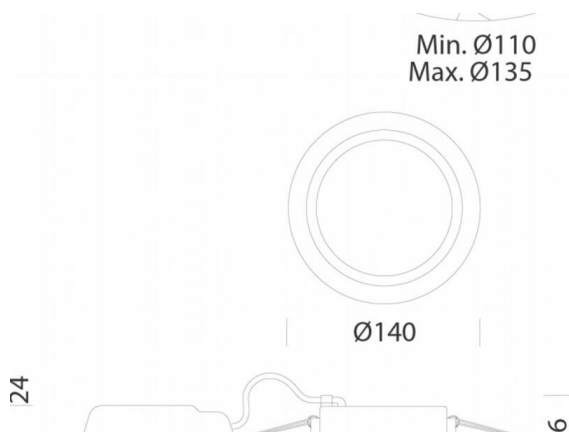

FOSNOVA

121-2217231439

ENERGY 2130 EINBAUDOWNLIGHT aus Aluminium, weiß, Ausstrahlwinkel 100°, Lichtaustritt direkt, mit Betriebsgerät, max. 250/350/400mA, Dimmbarkeit: nicht dimmbar, IP44/IP20, Einstellbar mittels DIP-SWITCH Konverter,

DIP-SWITCH Einstellungen 121-2217231439

I out	W tot	Kelvin	Lumen	CRI
250	7	3000K	774	CRI 90
350	10	3000K	1074	CRI 90
400	11	3000K	1216	CRI 90

SKIZZE

TECHNISCHE DETAILS

Leuchtmittel	LED
Systemleistung [W]	7/10/11
Lichtstrom [lm]	797/1106/1252
Strom sekundärseitig [mA]	250/350/400
Lichtfarbe	3000K
CRI	>90
Betriebsgerät	mit Betriebsgerät
Dimmbarkeit	nicht dimmbar
Lichtaustritt	direkt
Ausstrahlwinkel	100°
Spannung	220-240V 50/60Hz
Höhe [mm]	46
Durchmesser [mm]	140
Deckenausschnitt [mm]	110-135
Einbautiefe [mm]	76
Schutzart	IP44/IP20
Schutzklasse	Schutzklasse II
Stoßfestigkeit	IK07
Material	Aluminium
Farbe Leuchte	weiß
Lebensdauer [h]	L80 B20 55 000
Energieeffizienzklasse	E
Nettogewicht [kg]	0,27
EAN-Nummer	8016535144517

LICHTVERTEILUNGSKURVE

Die Werte sind Bemessungswerte. Leistung und Lichtstrom unterliegen initial einer Toleranz von +/- 10%. Toleranz der Farbtemperatur: +/- 150 K. Die Werte gelten, wenn nicht anders angegeben, für eine Umgebungstemperatur von 25°C.