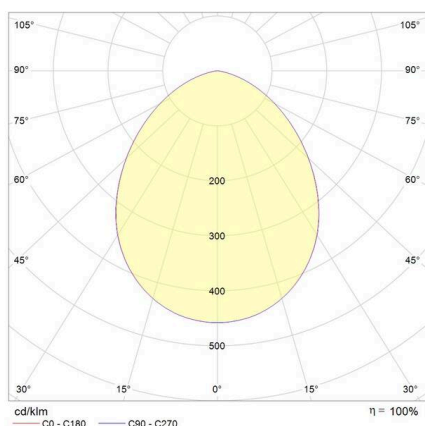

DIP-SWITCH Einstellungen 121-2217231439

I out	W tot	Kelvin	Lumen	CRI
250	7	3000K	774	CRI 90
350	10	3000K	1074	CRI 90
400	11	3000K	1216	CRI 90

SKIZZE

TECHNISCHE DETAILS

Leuchtmittel	LED
Systemleistung [W]	7/10/11
Lichtstrom [lm]	797/1106/1252
Strom sekundärseitig [mA]	250/350/400
Lichtfarbe	3000K
CRI	>90
Betriebsgerät	mit Betriebsgerät
Dimmbarkeit	nicht dimmbar
Lichtaustritt	direkt
Ausstrahlwinkel	100°
Spannung	220-240V 50/60Hz
Höhe [mm]	46
Durchmesser [mm]	140
Deckenausschnitt [mm]	110-135
Einbautiefe [mm]	76
Schutzart	IP44/IP20
Schutzklasse	Schutzklasse II
Stoßfestigkeit	IK07
Material	Aluminium
Farbe Leuchte	weiß
Lebensdauer [h]	L80 B20 55 000
Energieeffizienzklasse	E
Nettogewicht [kg]	0,27
EAN-Nummer	8016535144517

LICHTVERTEILUNGSKURVE

Die Werte sind Bemessungswerte. Leistung und Lichtstrom unterliegen initial einer Toleranz von +/- 10%. Toleranz der Farbtemperatur: +/- 150 K. Die Werte gelten, wenn nicht anders angegeben, für eine Umgebungstemperatur von 25°C.