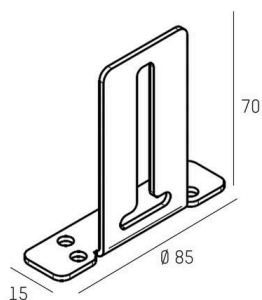

## MODUS

757-vestset4

Befestigungsset (4 Stück) für Moduldecken mit nicht sichtbarem Steg für FIT / FIT LONG

## ILLUSTRATION

## DONNÉES TECHNIQUES

Type de protection	IP40
Poids net [kg]	0,10
EAN numéro	8596099065416

Les valeurs indiquées sont des valeurs assignées. La puissance et le flux lumineux sous soumis à une tolérance d'environ 10 %.  
Tolérance de la température de couleur: +/- 150 K. Sauf indication contraire, les valeurs s'appliquent à une température ambiante de 25 °C.