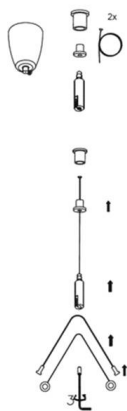

MODUS

757-zhuni2

Y-Abhängung - 2 Befestigungspunkte an Decke
Montage zum Einhängen oder Anschrauben am Leuchtenrahmen

DONNÉES TECHNIQUES

Gradation	non dimmable
Longueur [mm]	2000
Type de protection	IP20
Matériau	acier
Poids net [kg]	0,11
EAN numéro	8596099057299

ILLUSTRATION

Les valeurs indiquées sont des valeurs assignées. La puissance et le flux lumineux sous soumis à une tolérance d'environ 10 %.
Tolérance de la température de couleur: +/- 150 K. Sauf indication contraire, les valeurs s'appliquent à une température ambiante de 25 °C.